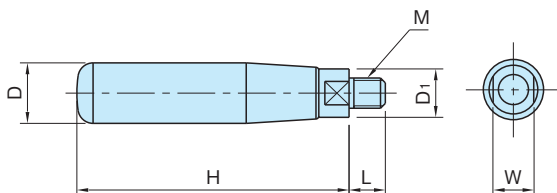

**SRG****ステンレス 回転 握り**標準 **在庫品****RHS****SUS****IMAO**

本体

SUS303

品番	D	M	D <sub>1</sub>	H	L	W	質量 (g)	価格
<b>SRG10</b>	10	M 5×0.8	8	45	6	7	25	2,200
<b>SRG13</b>	13	M 6×1	10	57	7	8	55	2,400
<b>SRG16</b>	16	M 8×1.25	13	68	8	10	100	3,100
<b>SRG20</b>	20	M10×1.5	16	80	10	13	180	4,100