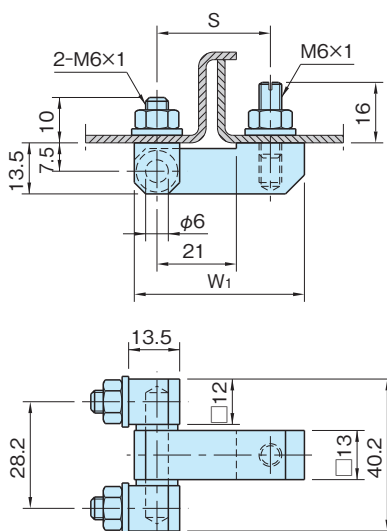

SQH, SQS

スクエア ヒンジ

標準 在庫品 **RHS** SUS

★One Point

SUS製は防錆に優れたSUS304を使用

タイプ	本体	ピン、ワッシャー
SQH	SUM22L 亜鉛メッキ	黄銅(カドミウム低減材) ニッケルメッキ
SQS	SUS304	SUS304

M6仕様

■M8仕様

スチール製			SUS製			W_1	S	質量 (g)
品番	価格	品番	価格	品番	価格			
SQH5051	3,000	SQS5051	7,900	50	29	210		
SQH6151	3,200	—	—	61	40	235		

■M6仕様

スチール製			SUS製			W_1	S	質量 (g)
品番	価格	品番	価格	品番	価格			
SQH4540	2,400	SQS4540	4,600	45	30	95		
SQH5340	2,500	—	—	53	38	105		

使用例・使用方法

取付例