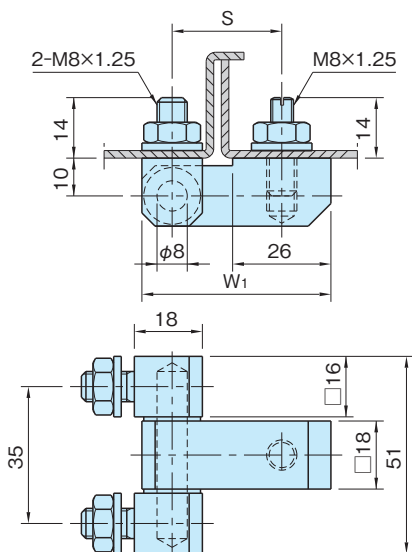

SQH, SQS

スクエア ヒンジ

標準 在庫品 **RHS** SUS

★One Point

SUS製は防錆に優れたSUS304を使用

タイプ	本体	ピン、ワッシャー
SQH	SUM22L 亜鉛メッキ	黄銅(カドミウム低減材) ニッケルメッキ
SQS	SUS304	SUS304

M8仕様

■M8仕様

スチール製			SUS製			W_1	S	質量 (g)
品番	価格	品番	価格	品番	価格			
SQH5051	3,000	SQS5051	7,900	50	29	210		
SQH6151	3,200	—	—	61	40	235		

■M6仕様

スチール製			SUS製			W_1	S	質量 (g)
品番	価格	品番	価格	品番	価格			
SQH4540	2,400	SQS4540	4,600	45	30	95		
SQH5340	2,500	—	—	53	38	105		

使用例・使用方法

取付例