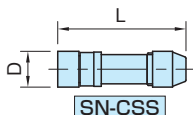

SN-C

コネクタ

標準 **在庫品** **RHS**

SN-CSS

SN-CSP

SN-CAP

SN-CAS

SN-CSS

SN-CSP

SN-CAP

SN-CAS

サイズ	コネクタブッシュ
SN-C-M8	黄銅(カドミウム低減材) ニッケルメッキ
SN-C-M12	亜鉛ダイカスト ニッケルメッキ

SN-CSS

品番	タイプ	ピン	形状	D	L	質量 (g)	適用 ケーブル径
SN-CSS-M8P4	M8	4	メス	12	43	20	φ 3.5 ~ 5
SN-CSSSM12P4-A	M12 Aコード	4		20	54	30	φ 4 ~ 6
SN-CSS-M12P8-A		8		57	50	φ 6 ~ 8	
SN-CSSLM12P4-A		4					

SN-CSP

品番	タイプ	ピン	形状	D	L	質量 (g)	適用 ケーブル径
SN-CSP-M8P4	M8	4	オス	12	50	20	φ 3.5 ~ 5
SN-CSP-M12P4-D	M12 Dコード			20	63	40	φ 6 ~ 8

SN-CAP

品番	タイプ	ピン	形状	質量 (g)	適用 ケーブル径
SN-CAP-M12P4-D	M12 Dコード	4	オス	70	φ 6 ~ 8

SN-CAS

品番	タイプ	ピン	形状	質量 (g)	適用 ケーブル径
SN-CAS-M12P4-A	M12 Aコード	4	メス	50	φ 4 ~ 8
SN-CAS-M12P8-A		8		60	

注意事項

細字のものは受注製作品です。納期は弊社までお問い合わせください。