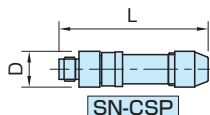

SN-C

コネクタ

標準 **在庫品** **RHS**

SN-CSS

SN-CSP

SN-CAP

SN-CAS

SN-CSS

SN-CSP

SN-CAP

SN-CAS

サイズ	コネクタブッシュ
SN-C-M8	黄銅(カドミウム低減材) ニッケルメッキ
SN-C-M12	亜鉛ダイカスト ニッケルメッキ

SN-CSS

品番	タイプ	ピン	形状	D	L	質量 (g)	適用 ケーブル径
SN-CSS-M8P4	M8	4	メス	12	43	20	φ 3.5 ~ 5
SN-CSSSM12P4-A	M12 Aコード	4		20	54	30	φ 4 ~ 6
SN-CSS-M12P8-A		8		57	50	φ 6 ~ 8	
SN-CSSLM12P4-A		4					

品番	タイプ	ピン	形状	質量 (g)	適用 ケーブル径
SN-CAS-M12P4-A	M12 Aコード	4	メス	50	φ 4 ~ 8
SN-CAS-M12P8-A		8		60	

注意事項

細字のものは受注製作品です。納期は弊社までお問い合わせください。