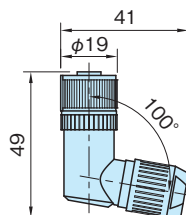

SN-C

コネクタ

標準 **在庫品** **RHS**

SN-CSS

SN-CSP

SN-CAP

SN-CAS

SN-CSS

SN-CSP

SN-CAP

SN-CAS

サイズ	コネクタブッシュ
SN-C-M8	黄銅(カドミウム低減材) ニッケルメッキ
SN-C-M12	亜鉛ダイカスト ニッケルメッキ

SN-CSS

品番	タイプ	ピン	形状	D	L	質量 (g)	適用 ケーブル径
SN-CSS-M8P4	M8	4	メス	12	43	20	φ 3.5 ~ 5
SN-CSSSM12P4-A	M12 Aコード	4		20	54	30	φ 4 ~ 6
SN-CSS-M12P8-A		8		57	50	φ 6 ~ 8	
SN-CSSLM12P4-A		4					

SN-CSP

品番	タイプ	ピン	形状	D	L	質量 (g)	適用 ケーブル径
SN-CSP-M8P4	M8	4	オス	12	50	20	φ 3.5 ~ 5
SN-CSP-M12P4-D	M12 Dコード			20	63	40	φ 6 ~ 8

SN-CAP

品番	タイプ	ピン	形状	質量 (g)	適用 ケーブル径
SN-CAP-M12P4-D	M12 Dコード	4	オス	70	φ 6 ~ 8

SN-CAS

品番	タイプ	ピン	形状	質量 (g)	適用 ケーブル径
SN-CAS-M12P4-A	M12 Aコード	4	メス	50	φ 4 ~ 8
SN-CAS-M12P8-A		8		60	

注意事項

細字のものは受注製作品です。納期は弊社までお問い合わせください。