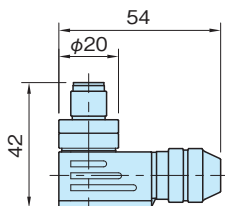

SN-C

コネクタ

標準 **在庫品** **RHS**

SN-CSS

SN-CSP

SN-CAP

SN-CAS

SN-CSS

SN-CSP

SN-CAP

SN-CAS

サイズ	コネクタブッシュ
SN-C-M8	黄銅(カドミウム低減材) ニッケルメッキ
SN-C-M12	亜鉛ダイカスト ニッケルメッキ

SN-CSS

品番	タイプ	ピン	形状	D	L	質量 (g)	適用 ケーブル径
SN-CSS-M8P4	M8	4	メス	12	43	20	φ 3.5 ~ 5
SN-CSSSM12P4-A	M12 Aコード	4		20	54	30	φ 4 ~ 6
SN-CSS-M12P8-A		8		57	50	φ 6 ~ 8	
SN-CSSLM12P4-A		4					

SN-CSP

品番	タイプ	ピン	形状	D	L	質量 (g)	適用 ケーブル径
SN-CSP-M8P4	M8	4	オス	12	50	20	φ 3.5 ~ 5
SN-CSP-M12P4-D	M12 Dコード			20	63	40	φ 6 ~ 8

SN-CAP

品番	タイプ	ピン	形状	質量 (g)	適用 ケーブル径
SN-CAP-M12P4-D	M12 Dコード	4	オス	70	φ 6 ~ 8

SN-CAS

品番	タイプ	ピン	形状	質量 (g)	適用 ケーブル径
SN-CAS-M12P4-A	M12 Aコード	4	メス	50	φ 4 ~ 8
SN-CAS-M12P8-A		8		60	

注意事項

細字のものは受注製作品です。納期は弊社までお問い合わせください。