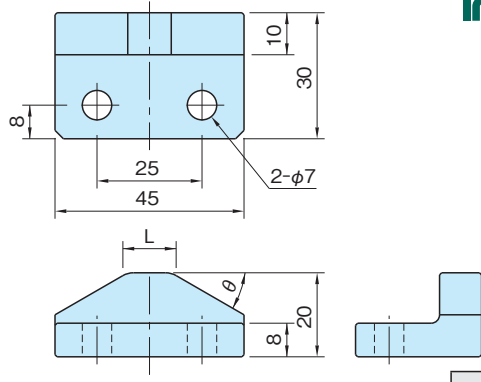

SD-L

スチール製 スイッチ ドッグ(固定型Lタイプ)

IMAO

標準 在庫品 R&S

本体
S45C
四三酸化鉄皮膜

品番	L	θ	質量 (g)
SD45L30S	10	30°	110
SD45L45S	25	45°	115

使用例・使用方法