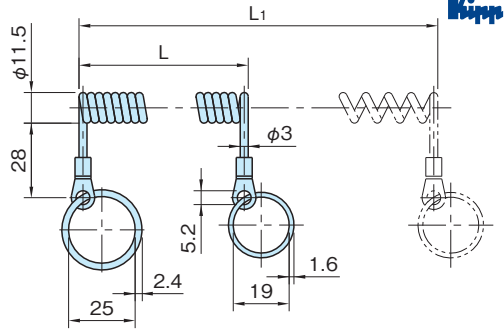

# スパイラルケーブル

標準 在庫品 **RHS**

★One Point  
ボールロックピン等の紛失防止に

品番	L	L <sub>1</sub>	質量 (g)
SCWR100	100	500	13
SCWR200	200	1000	23

ワイヤー	金具	キーリング
ポリウレタン	銅合金 亜鉛メッキ	スチール クロムメッキ