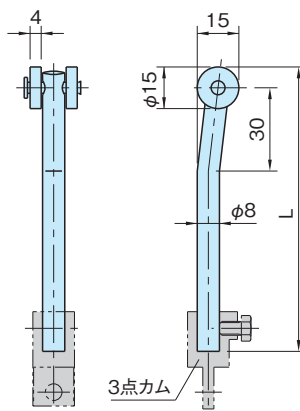

RRD

ローラー付き ロッド

標準 在庫品 RRS

EMKA
Beschreibung

シャフト	ローラー
SUM22L 垂鉛メッキ	ポリアミド ブラック

品番	L	質量 (g)
RRD 600	600	240
RRD 800	800	320
RRD1000	1000	400

使用例・使用方法

「3点カムの使用方法」をご覧ください。(P. 790 参照)