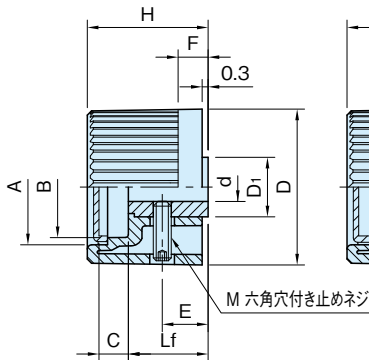

★One Point  
調整用ツマミとしてご利用いただけます

ノブ	インサート	センターキャップ	フランジ
ポリアミド (ガラス繊維強化) 光沢仕上げ ブラック	SUM22L 四酸化鉄皮膜	ポリアセタール ライトグレー	アルミニウム (A1080P) つや消しシルバー

**RK-N** タイプの矢印

**RKM-N** 32,42の目盛り

**RKM-N** 48,52,63の目盛り

**RK-N**  
(フランジ無し)

**RKF-N** **RKP-N** **RKM-N**  
(フランジ付き)

サイズ	D	d (H7)	H	Lf	M	d <sub>1</sub>	R	E	D <sub>1</sub>	F	C	A	B	フランジ付き寸法						
														D <sub>2</sub>	H	G				
RK-N	32	32	6	26.5	16	M4×0.7	—	—	9	15	5.5	6.5	21.5	19.5	38	32.5	6			
RKF-N	42	42	8	32.5	17.5	M5×0.8	—	—	10	18	7	11.5	31	29.5	50	39	7			
RKP-N	48	48		35.5	22.5				3	14	14	22	8	8.5	34.5	33	55	42.5	7.5	
RKM-N	52	52	10	38.5	30	M6×1	—	—	4	15.5	—	—	—	9	12	38.5	37.5	62.5	46.5	8.5
	63	63.5	12	45					6	19				16	26	11	10.5	50.5	48	77.5