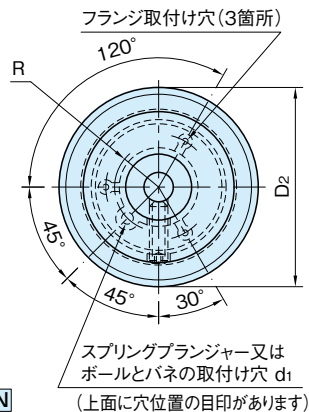

★One Point  
調整用ツマミとしてご利用いただけます

ノブ	インサート	センターキャップ	フランジ
ポリアミド (ガラス繊維強化) 光沢仕上げ ブラック	SUM22L 四酸化鉄皮膜	ポリアセタール ライトグレー	アルミニウム (A1080P) つや消しシルバー

**RK-N** タイプの矢印

**RKM-N** 32,42の目盛り

**RKM-N** 48,52,63の目盛り

**RK-N**  
(フランジ無し)

**RKF-N** **RKP-N** **RKM-N**  
(フランジ付き)

サイズ	D	d (H7)	H	Lf	M	d <sub>1</sub>	R	E	D <sub>1</sub>	F	C	A	B	フランジ付き寸法						
														D <sub>2</sub>	H	G				
RK-N	32	32	6	26.5	16	M4×0.7	—	—	9	15	5.5	6.5	21.5	19.5	38	32.5	6			
RKF-N	42	42	8	32.5	17.5	M5×0.8	—	—	10	18	7	11.5	31	29.5	50	39	7			
RKP-N	48	48		35.5	22.5				3	14	14	22	8	8.5	34.5	33	55	42.5	7.5	
RKM-N	52	52	10	38.5	30	M6×1	—	—	4	15.5	—	—	—	9	12	38.5	37.5	62.5	46.5	8.5
	63	63.5	12	45					6	19				16	26	11	10.5	50.5	48	77.5