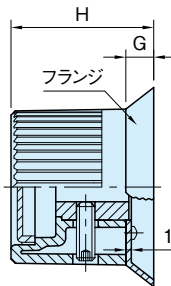

**RKF-N** **RKP-N** **RKM-N**  
(フランジ付き)

サイズ	D	d (H7)	H	Lf	M	d <sub>1</sub>	R	E	D <sub>1</sub>	F	C	A	B	フランジ付き寸法						
														D <sub>2</sub>	H	G				
RK-N	32	32	6	26.5	16	M4×0.7	—	—	9	15	5.5	6.5	21.5	19.5	38	32.5	6			
RKF-N	42	42	8	32.5	17.5	M5×0.8	—	—	10	18	7	11.5	31	29.5	50	39	7			
RKP-N	48	48		35.5	22.5				3	14	14	22	8	8.5	34.5	33	55	42.5	7.5	
RKM-N	52	52	10	38.5	30	M6×1	—	—	4	15.5	—	—	—	9	12	38.5	37.5	62.5	46.5	8.5
	63	63.5	12	45					6	19				16	26	11	10.5	50.5	48	77.5

### 特長

センターキャップは外縁を押し込むことで取外しできます。