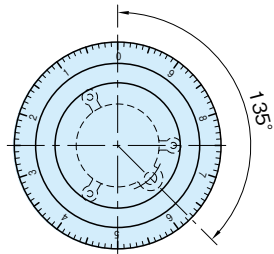

★One Point  
調整用ツマミとしてご利用いただけます

ノブ	インサート	センターキャップ	フランジ
ポリアミド (ガラス繊維強化) 光沢仕上げ ブラック	SUM22L 四酸化鉄皮膜	ポリアセタール ライトグレー	アルミニウム (A1080P) つや消しシルバー

**RK-N** タイプの矢印

**RKM-N** 32,42の目盛り

**RKM-N** 48,52,63の目盛り

**RK-N**  
(フランジ無し)

**RKF-N** **RKP-N** **RKM-N**  
(フランジ付き)

サイズ	D	d (H7)	H	Lf	M	d <sub>1</sub>	R	E	D <sub>1</sub>	F	C	A	B	フランジ付き寸法						
														D <sub>2</sub>	H	G				
RK-N	32	32	6	26.5	16	M4×0.7	—	—	9	15	5.5	6.5	21.5	19.5	38	32.5	6			
RKF-N	42	42	8	32.5	17.5	M5×0.8	—	—	10	18	7	11.5	31	29.5	50	39	7			
RKP-N	48	48		35.5	22.5				3	14	14	22	8	8.5	34.5	33	55	42.5	7.5	
RKM-N	52	52	10	38.5	30	M6×1	—	—	4	15.5	—	—	—	9	12	38.5	37.5	62.5	46.5	8.5
	63	63.5	12	45					6	19				16	26	11	10.5	50.5	48	77.5

### 特長

センターキャップは外縁を押し込むことで取外しできます。