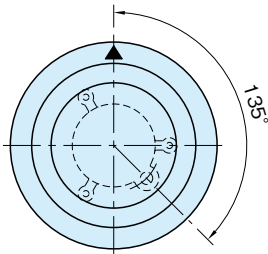

# RK-N, RKF-N, RKP-N, RKM-N ラウンド ノブ

標準 在庫品

材質の特性  
P.2231

Original Elesa Model IZN.381

**RK-N**  
(フランジ無し)

**RKF-N**  
(無地フランジ付き)

**RKP-N**  
(矢印フランジ付き)

**RKM-N**  
(目盛りフランジ付き)

★One Point  
調整用ツマミとしてご利用いただけます

ノブ	インサート	センターキャップ	フランジ
ポリアミド (ガラス繊維強化) 光沢仕上げ ブラック	SUM22L 四酸化鉄皮膜	ポリアセタール ライトグレー	アルミニウム (A1080P) つや消しシルバー

**RK-N** タイプの矢印

**RKM-N** 32,42の目盛り

**RKM-N** 48,52,63の目盛り

**RK-N**  
(フランジ無し)

**RKF-N** **RKP-N** **RKM-N**  
(フランジ付き)

サイズ	D	d (H7)	H	Lf	M	d <sub>1</sub>	R	E	D <sub>1</sub>	F	C	A	B	フランジ付き寸法						
														D <sub>2</sub>	H	G				
RK-N	32	32	6	26.5	16	M4×0.7	—	—	9	15	5.5	6.5	21.5	19.5	38	32.5	6			
RKF-N	42	42	8	32.5	17.5	M5×0.8	—	—	10	18	7	11.5	31	29.5	50	39	7			
RKP-N	48	48		35.5	22.5				3	14	14	22	8	8.5	34.5	33	55	42.5	7.5	
RKM-N	52	52	10	38.5	30	M6×1	—	—	4	15.5	—	—	—	9	12	38.5	37.5	62.5	46.5	8.5
	63	63.5	12	45					6	19				16	26	11	10.5	50.5	48	77.5

### 特長

センターキャップは外縁を押し込むことで取外しできます。