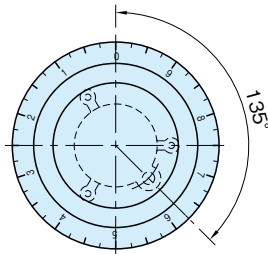

# RK-N, RKF-N, RKP-N, RKM-N ラウンド ノブ

標準 在庫品

材質の特性  
P.2231

Original Elesa Model IZN.381

**RK-N**  
(フランジ無し)

**RKF-N**  
(無地フランジ付き)

**RKP-N**  
(矢印フランジ付き)

**RKM-N**  
(目盛りフランジ付き)

★One Point  
調整用ツマミとしてご利用いただけます

ノブ	インサート	センターキャップ	フランジ
ポリアミド (ガラス繊維強化) 光沢仕上げ ブラック	SUM22L 四酸化鉄皮膜	ポリアセタール ライトグレー	アルミニウム (A1080P) つや消しシルバー

**RK-N** タイプの矢印

**RKM-N** 32,42の目盛り

**RKM-N** 48,52,63の目盛り

**RK-N**  
(フランジ無し)

**RKF-N** **RKP-N** **RKM-N**  
(フランジ付き)

サイズ	D	d (H7)	H	Lf	M	d <sub>1</sub>	R	E	D <sub>1</sub>	F	C	A	B	フランジ付き寸法						
														D <sub>2</sub>	H	G				
RK-N	32	32	6	26.5	16	M4×0.7	—	—	9	15	5.5	6.5	21.5	19.5	38	32.5	6			
RKF-N	42	42	8	32.5	17.5	M5×0.8	—	—	10	18	7	11.5	31	29.5	50	39	7			
RKP-N	48	48		35.5	22.5				3	14	14	22	8	8.5	34.5	33	55	42.5	7.5	
RKM-N	52	52	10	38.5	30	M6×1	—	—	4	15.5	—	—	—	9	12	38.5	37.5	62.5	46.5	8.5
	63	63.5	12	45					6	19				16	26	11	10.5	50.5	48	77.5

### 特長

センターキャップは外縁を押し込むことで取外しできます。