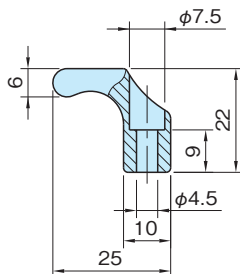

PH5

プルハンドル

標準 在庫品 **Rohde**

Rohde
QUALITY FOR INDUSTRY

PH5-N
(ナチュラル)

PH5-B
(ブラック)

本体

アルミニウム (A6N01S)
アルマイト表面処理 梨地仕上げ
つや消しナチュラル、つや消しブラック

ナチュラル 品番	ブラック 品番	L	L ₁	許容荷重 (N)	質量 (g)
PH5- 64N	PH5- 64B	64	84		
PH5- 70N	PH5- 70B	70	90		
PH5- 80N	PH5- 80B	80	100		
PH5- 90N	PH5- 90B	90	110		
PH5-105N	PH5-105B	105	125		