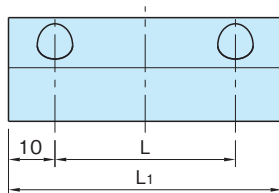

本体

アルミニウム (A6N01S)
アルマイト表面処理 梨地仕上げ
つや消しナチュラル、つや消しブラック

ナチュラル 品番	ブラック 品番	L	L₁	許容荷重 (N)	質量 (g)
PH5- 64N	PH5- 64B	64	84		
PH5- 70N	PH5- 70B	70	90		
PH5- 80N	PH5- 80B	80	100		
PH5- 90N	PH5- 90B	90	110		
PH5-105N	PH5-105B	105	125