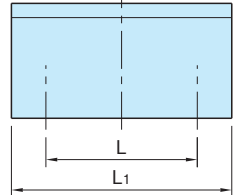

PH2

PH3

本体
アルミニウム(A6060相当) アルマイト表面処理 梨地仕上げ つや消しナチュラル つや消しブラック

PH1			PH2			PH3			L	L ₁	許容荷重 (N)
ナチュラル品番	質量 (g)	価格	ナチュラル品番	質量 (g)	価格	ナチュラル品番	ブラック品番	質量 (g)			
PH1- 30N	13	1,490	PH2- 30N	26	1,640	PH3- 30N	PH3- 30B	34	30	45	200
PH1- 45N	17	1,490	PH2- 45N	34	1,640	PH3- 45N	PH3- 45B	46	45	60	
PH1- 70N	23	1,560	PH2- 70N	47	1,750	PH3- 70N	PH3- 70B	64	70	85	
PH1- 90N	29	1,640	PH2- 90N	57	2,100	PH3- 90N	PH3- 90B	79	90	105	
PH1-105N	23	1,640	PH2-105N	65	2,100	PH3-105N	PH3-105B	91	105	120	
—	—	—	—	—	—	PH3-120N	PH3-120B	102	120	135	