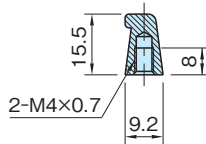

PH1~3

プルハンドル

標準 在庫品 **RHS**

Rohde
QUALITY FOR INDUSTRY

PH1

本体
アルミニウム(A6060相当) アルマイト表面処理 梨地仕上げ つや消しナチュラル つや消しブラック

PH1			PH2			PH3			L	L₁	許容荷重 (N)
ナチュラル品番	質量 (g)	価格	ナチュラル品番	質量 (g)	価格	ナチュラル品番	ブラック品番	質量 (g)			
PH1- 30N	13	1,490	PH2- 30N	26	1,640	PH3- 30N	PH3- 30B	34	30	45	200
PH1- 45N	17	1,490	PH2- 45N	34	1,640	PH3- 45N	PH3- 45B	46	45	60	
PH1- 70N	23	1,560	PH2- 70N	47	1,750	PH3- 70N	PH3- 70B	64	70	85	
PH1- 90N	29	1,640	PH2- 90N	57	2,100	PH3- 90N	PH3- 90B	79	90	105	
PH1-105N	23	1,640	PH2-105N	65	2,100	PH3-105N	PH3-105B	91	105	120	
—	—	—	—	—	—	PH3-120N	PH3-120B	102	120	135