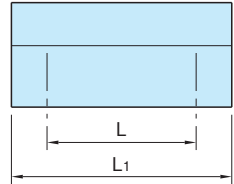

PH2

PH3

本体
アルミニウム(A6060相当) アルマイト表面処理 梨地仕上げ つや消しナチュラル つや消しブラック

PH1			PH2			PH3			L	L ₁	許容荷重 (N)
ナチュラル品番	質量 (g)	価格	ナチュラル品番	質量 (g)	価格	ナチュラル品番	ブラック品番	質量 (g)			
PH1- 30N	13	1,490	PH2- 30N	26	1,640	PH3- 30N	PH3- 30B	34	30	45	200
PH1- 45N	17	1,490	PH2- 45N	34	1,640	PH3- 45N	PH3- 45B	46	45	60	
PH1- 70N	23	1,560	PH2- 70N	47	1,750	PH3- 70N	PH3- 70B	64	70	85	
PH1- 90N	29	1,640	PH2- 90N	57	2,100	PH3- 90N	PH3- 90B	79	90	105	
PH1-105N	23	1,640	PH2-105N	65	2,100	PH3-105N	PH3-105B	91	105	120	
—	—	—	—	—	—	PH3-120N	PH3-120B	102	120	135	