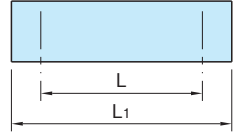

PH2

PH3

本体
アルミニウム(A6060相当) アルマイト表面処理 梨地仕上げ つや消しナチュラル つや消しブラック

PH1			PH2			PH3			L	L ₁	許容荷重 (N)
ナチュラル品番	質量 (g)	価格	ナチュラル品番	質量 (g)	価格	ナチュラル品番	ブラック品番	質量 (g)			
PH1- 30N	13	1,490	PH2- 30N	26	1,640	PH3- 30N	PH3- 30B	34	30	45	200
PH1- 45N	17	1,490	PH2- 45N	34	1,640	PH3- 45N	PH3- 45B	46	45	60	
PH1- 70N	23	1,560	PH2- 70N	47	1,750	PH3- 70N	PH3- 70B	64	70	85	
PH1- 90N	29	1,640	PH2- 90N	57	2,100	PH3- 90N	PH3- 90B	79	90	105	
PH1-105N	23	1,640	PH2-105N	65	2,100	PH3-105N	PH3-105B	91	105	120	
—	—	—	—	—	—	PH3-120N	PH3-120B	102	120	135	