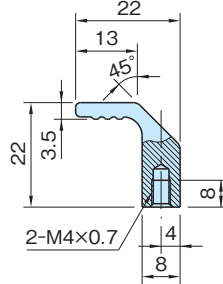

PH2

PH3

本体
アルミニウム(A6060相当) アルマイト表面処理 梨地仕上げ つや消しナチュラル つや消しブラック

PH1			PH2			PH3			L	L ₁	許容荷重 (N)
ナチュラル品番	質量 (g)	価格	ナチュラル品番	質量 (g)	価格	ナチュラル品番	ブラック品番	質量 (g)			
PH1- 30N	13	1,490	PH2- 30N	26	1,640	PH3- 30N	PH3- 30B	34	30	45	200
PH1- 45N	17	1,490	PH2- 45N	34	1,640	PH3- 45N	PH3- 45B	46	45	60	
PH1- 70N	23	1,560	PH2- 70N	47	1,750	PH3- 70N	PH3- 70B	64	70	85	
PH1- 90N	29	1,640	PH2- 90N	57	2,100	PH3- 90N	PH3- 90B	79	90	105	
PH1-105N	23	1,640	PH2-105N	65	2,100	PH3-105N	PH3-105B	91	105	120	
—	—	—	—	—	—	PH3-120N	PH3-120B	102	120	135	