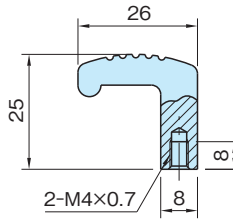

PH2

PH3

本体
アルミニウム(A6060相当) アルマイト表面処理 梨地仕上げ つや消しナチュラル つや消しブラック

PH1			PH2			PH3			L	L ₁	許容荷重 (N)
ナチュラル品番	質量 (g)	価格	ナチュラル品番	質量 (g)	価格	ナチュラル品番	ブラック品番	質量 (g)			
PH1- 30N	13	1,490	PH2- 30N	26	1,640	PH3- 30N	PH3- 30B	34	30	45	200
PH1- 45N	17	1,490	PH2- 45N	34	1,640	PH3- 45N	PH3- 45B	46	45	60	
PH1- 70N	23	1,560	PH2- 70N	47	1,750	PH3- 70N	PH3- 70B	64	70	85	
PH1- 90N	29	1,640	PH2- 90N	57	2,100	PH3- 90N	PH3- 90B	79	90	105	
PH1-105N	23	1,640	PH2-105N	65	2,100	PH3-105N	PH3-105B	91	105	120	
—	—	—	—	—	—	PH3-120N	PH3-120B	102	120	135	