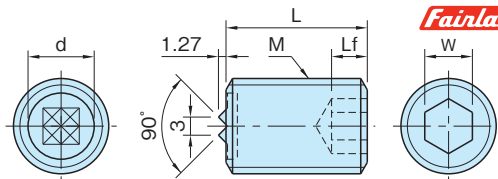

PG

PG・グリッパー フォアチップ(アジャストタイプ)

標準 **在庫品** **RHS**

Fairlane

★One Point★
超硬チップタイプ

本体	チップ
SCM440 焼入焼戻 四三酸化鉄皮膜	超硬 HRC72

品番	M	L	d	W	Lf	質量 (g)	価格
PG-12175-4	M12×1.75	25	7.9	6	5	21	4,400
PG-12175×50-4		50				43	4,600
PG-16200-4	M16×2	25	11.1	8	6	37	5,200
PG-16200×50-4		50				77	5,300
PG-20250-4	M20×2.5	25	12.7	10	8	57	5,700
PG-20250×50-4		50				119	6,200