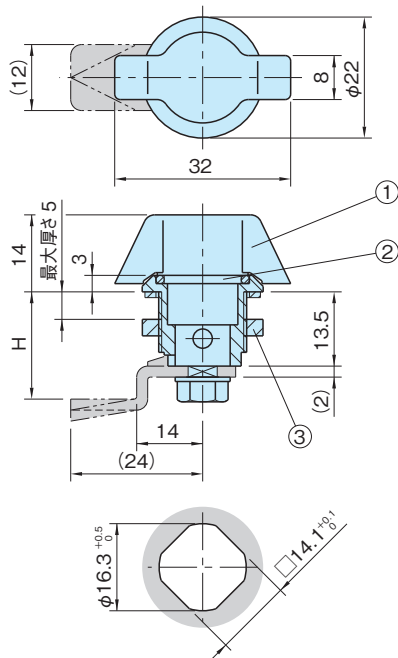

# ミニ ウイング ラッチ

標準 **在庫品** **RHS**

**EMKA**  
Beschreibung

**MWL32NK** IP65  
(鍵穴なし)

**MWL32KY**  
(鍵穴あり)

取付穴図

|                          |                 |
|--------------------------|-----------------|
| ①ノブ、②ハウジング               | ③ナット            |
| 亜鉛ダイカスト (ZDC1)<br>クロムメッキ | SUM22L<br>亜鉛メッキ |

| 品番      | タイプ  | 質量 (g) |
|---------|------|--------|
| MWL32NK | 鍵穴なし | 45     |
| MWL32KY | 鍵穴あり | 55     |

## 特長

- ・鍵穴ありと鍵穴なしのタイプがあります。
- ・ロック位置は90°です。
- ・カムは小型シングルカムを利用してください。
- ・**MWL32NK**は保護等級IP65適合 (P. 2230 参照)