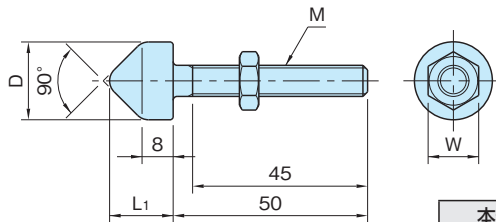

# マイクロ スイッチ ドッグ

標準 在庫品 R&S

IMAO

本体  
S45C  
四三酸化鉄皮膜

品番	L <sub>1</sub>	D	M	W	質量 (g)
MSD1M 8	16.3	20	M 8×1.25	13	53
MSD1M10	18.8	25	M10×1.5	17	81