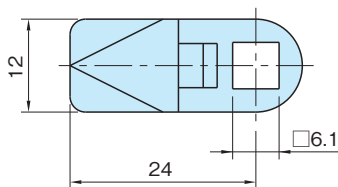

MSC

ミニ シングル カム

標準 在庫品 

EMKA
Beschneidwerk

ミニメタルラッチ (MML)
又はミニウイングラッチ (MWL)

本体

SUM22L
亜鉛メッキ

品番	H	質量 (g)
MSC2407	7.5	5
MSC2413	13.5	
MSC2419	19.5	