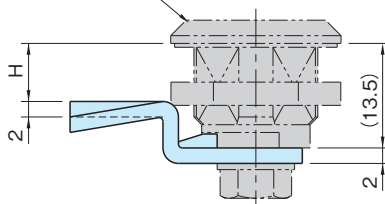

MSC

ミニ シングル カム

標準 在庫品 

EMKA
Beschneidwerk

ミニメタルラッチ (MML)
又はミニウイングラッチ (MWL)

本体

SUM22L
亜鉛メッキ

品番	H	質量 (g)
MSC2407	7.5	5
MSC2413	13.5	
MSC2419	19.5	

特長

下記製品用のカムです。

- ・ **MML** ミニメタルラッチ (P. 770 参照)
- ・ **MWL** ミニウイングラッチ (P. 772 参照)