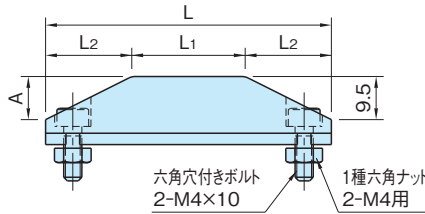

MLSD

マルチリミットスイッチドッグ

標準 在庫品 **RHS**

IMAO

MLSD 28~43

MLSD 28~43

MLSD 63~138

MLSD 63~138

本体
S45C
四三酸化鉄皮膜
HRC33~39

品番	L	L ₂	L ₁	A	質量 (g)
MLSD 28	28.5	8	—	4.0	23
MLSD 31	31		4		26
MLSD 37	37		10		33
MLSD 43	43		16		40
MLSD 63	63	19	25	9.5	56
MLSD 78	78		40		73
MLSD101	101		63		100
MLSD138	138		100		143