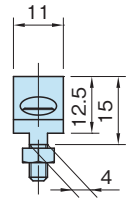

MLSD

マルチリミットスイッチドッグ

標準 在庫品 **RHS**

IMAO

MLSD 28~43

MLSD 28~43

MLSD 63~138

MLSD 63~138

本体
S45C
四三酸化鉄皮膜
HRC33~39

品番	L	L ₂	L ₁	A	質量 (g)
MLSD 28	28.5	8	—	4.0	23
MLSD 31	31		4		26
MLSD 37	37		10		33
MLSD 43	43		16		40
MLSD 63	63	19	25	9.5	56
MLSD 78	78		40		73
MLSD101	101		63		100
MLSD138	138		100		143