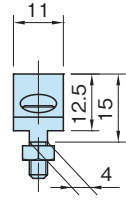

MLSD

マルチリミットスイッチドッグ

標準 在庫品 **RHS**

IMAO

MLSD 28~43

MLSD 28~43

MLSD 63~138

MLSD 63~138

本体
S45C
四三酸化鉄皮膜
HRC33~39

品番	L	L ₂	L ₁	A	質量 (g)
MLSD 28	28.5	8	—	4.0	23
MLSD 31	31		4		26
MLSD 37	37		10		33
MLSD 43	43		16		40
MLSD 63	63	19	25	9.5	56
MLSD 78	78		40		73
MLSD101	101		63		100
MLSD138	138		100		143