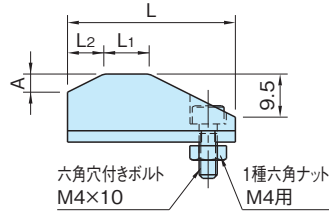

MLSD

マルチリミットスイッチドッグ

標準 在庫品 **RHS**

IMAO

MLSD 28~43

MLSD 28~43

MLSD 63~138

MLSD 63~138

本体
S45C
四三酸化鉄皮膜
HRC33~39

品番	L	L ₂	L ₁	A	質量 (g)
MLSD 28	28.5	8	—	4.0	23
MLSD 31	31		4		26
MLSD 37	37		10		33
MLSD 43	43		16		40
MLSD 63	63	19	25	9.5	56
MLSD 78	78		40		73
MLSD101	101		63		100
MLSD138	138		100		143