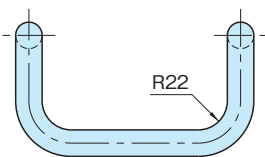

# マシナリー ハンドル

標準 在庫品 

**Rohde**  
QUALITY FOR INDUSTRY

**MH4**  
(オフセット仕様、アルミ製)

**MH5**  
(ストレート仕様、アルミ製)

**MH4-S**  
(オフセット仕様、スチール製)

**MH5-S**  
(ストレート仕様、スチール製)

タイプ	本体
<b>MH4</b> <b>MH5</b>	アルミニウム (A6N01S) アルマイト表面処理 梨地仕上げ つや消しブラック
<b>MH4-S</b> <b>MH5-S</b>	SUM22L 硬質クロムメッキ 梨地仕上げ つや消しナチュラル

**MH4** **MH4-S**  
(オフセット仕様)

**MH5** **MH5-S**  
(ストレート仕様)