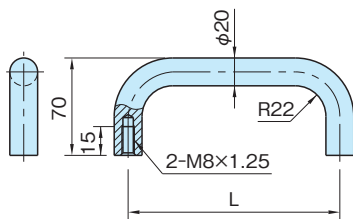

# マシナリー ハンドル

標準 在庫品 

**Rohde**  
QUALITY FOR INDUSTRY

**MH4**  
(オフセット仕様、アルミ製)

**MH5**  
(ストレート仕様、アルミ製)

**MH4-S**  
(オフセット仕様、スチール製)

**MH5-S**  
(ストレート仕様、スチール製)

タイプ	本体
<b>MH4</b> <b>MH5</b>	アルミニウム (A6N01S) アルマイト表面処理 梨地仕上げ つや消しブラック
<b>MH4-S</b> <b>MH5-S</b>	SUM22L 硬質クロムメッキ 梨地仕上げ つや消しナチュラル

**MH4** **MH4-S**  
(オフセット仕様)

**MH5** **MH5-S**  
(ストレート仕様)

## MH4 MH4-S (オフセット仕様)

アルミ製		スチール製		L	許容荷重 (N)
品番	質量 (g)	品番	質量 (g)		
<b>MH4-200</b>	390	<b>MH4-200S</b>	1160	200	1000
<b>MH4-350</b>	520	<b>MH4-350S</b>	1260	350	

## MH5 MH5-S (ストレート仕様)

アルミ製		スチール製		L	許容荷重 (N)
品番	質量 (g)	品番	質量 (g)		
<b>MH5-200</b>	240	<b>MH5-200S</b>	690	200	1000
<b>MH5-250</b>	280	<b>MH5-250S</b>	870	250	
<b>MH5-300</b>	320	<b>MH5-300S</b>	940	300	
<b>MH5-350</b>	370	<b>MH5-350S</b>	1060	350	
<b>MH5-400</b>	420	<b>MH5-400S</b>	1180	400	