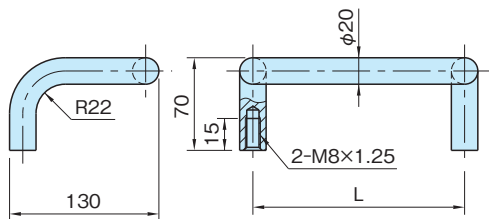

# マシナリー ハンドル

標準 在庫品 

**Rohde**  
QUALITY FOR INDUSTRY

**MH4**  
(オフセット仕様、アルミ製)

**MH5**  
(ストレート仕様、アルミ製)

**MH4-S**  
(オフセット仕様、スチール製)

**MH5-S**  
(ストレート仕様、スチール製)

タイプ	本体
<b>MH4</b> <b>MH5</b>	アルミニウム (A6N01S) アルマイト表面処理 梨地仕上げ つや消しブラック
<b>MH4-S</b> <b>MH5-S</b>	SUM22L 硬質クロムメッキ 梨地仕上げ つや消しナチュラル

**MH4** **MH4-S**  
(オフセット仕様)

**MH5** **MH5-S**  
(ストレート仕様)

## MH4 MH4-S (オフセット仕様)

アルミ製		スチール製		L	許容荷重 (N)
品番	質量 (g)	品番	質量 (g)		
<b>MH4-200</b>	390	<b>MH4-200S</b>	1160	200	1000
<b>MH4-350</b>	520	<b>MH4-350S</b>	1260	350	

## MH5 MH5-S (ストレート仕様)

アルミ製		スチール製		L	許容荷重 (N)
品番	質量 (g)	品番	質量 (g)		
<b>MH5-200</b>	240	<b>MH5-200S</b>	690	200	1000
<b>MH5-250</b>	280	<b>MH5-250S</b>	870	250	
<b>MH5-300</b>	320	<b>MH5-300S</b>	940	300	
<b>MH5-350</b>	370	<b>MH5-350S</b>	1060	350	
<b>MH5-400</b>	420	<b>MH5-400S</b>	1180	400	