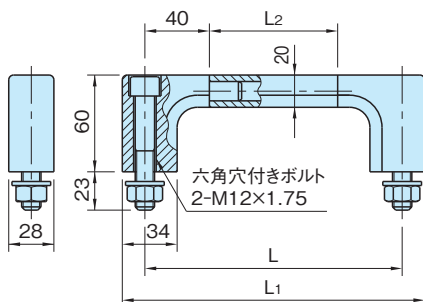

MH2

マシナリー ハンドル

標準 在庫品 **Rohde** HS

Rohde
QUALITY FOR INDUSTRY

グリップ	エルボ
アルミニウム (A6N01S) アルマイト表面処理 梨地仕上げ つや消しナチュラル	アルミ合金ダイカスト (ADC10) 塗装 つや消しブラック

品番	L	L ₁	L ₂	許容荷重 (N)	質量 (g)
MH2-180	180	208	100	1000	416
MH2-200	200	228	120		433
MH2-250	250	278	170		475
MH2-300	300	328	220		518