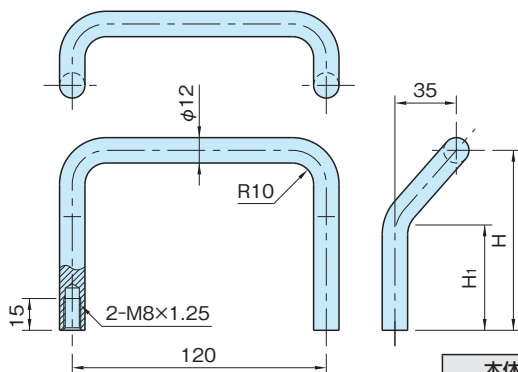

MH11

マシナリー ハンドル

標準 在庫品 **Rohde** S

Rohde
QUALITY FOR INDUSTRY

本体
SUM22L
クロムメッキ

品番	H	H ₁	許容荷重 (N)	質量 (g)
MH11-120A	60	27	1000	190
MH11-120B	120	87		287