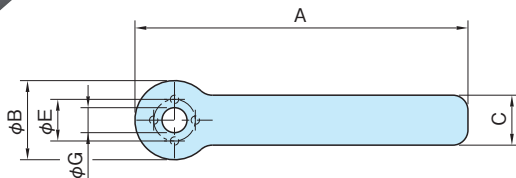

プロファイル

TE-PK

ピンキー

RHS

item

本体	ピン
スチール 塗装 ブラック	スチール ニッケルメッキ

品番	仕様	A	B	C	D	E	F	G	質量 (g)
TE-PK 5/6	偏心ユニット5/6、10用	80	19	12	5	10	2	6	40
TE-PK14	偏心ユニット 14用	120	26	15	6	15	3	9	90

使用例・使用方法

注意事項

偏心ユニットの調整用です。

キャップ

ジョイント

ドアパーツ

パネルパーツ

フットパーツ

工具