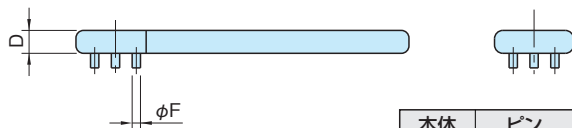

プロファイル

TE-PK

ピンキー

RHS

item

本体	ピン
スチール 塗装 ブラック	スチール ニッケルメッキ

品番	仕様	A	B	C	D	E	F	G	質量 (g)
TE-PK 5/6	偏心ユニット5/6、10用	80	19	12	5	10	2	6	40
TE-PK14	偏心ユニット 14用	120	26	15	6	15	3	9	90

使用例・使用方法

注意事項

偏心ユニットの調整用です。

キャップ

ジョイント

ドアパーツ

パネルパーツ

フットパーツ

工具