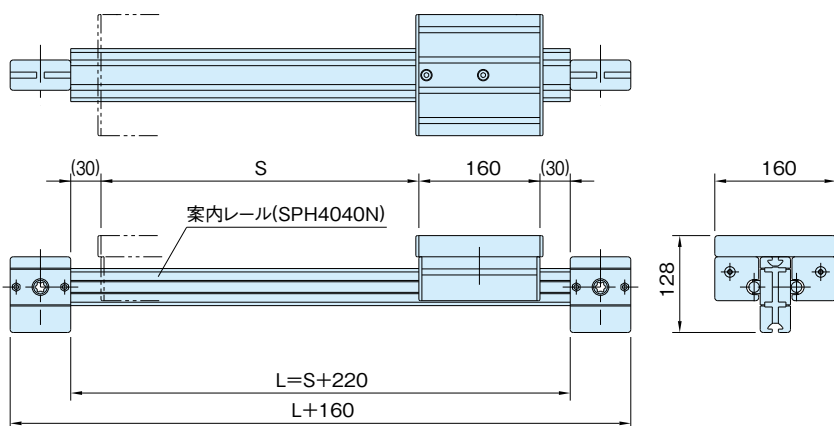

DE-TB14D-44 タイミングベルト 駆動セット 14 (ダブル)

カスタム
メイド

item

案内レール:SPH4040N(P.275参照)

S : 必要ストローク (最大2780mm)

L : 案内レール長さ (最大3000mm)

品番	質量 (g)	価格
DE-TB14D-44-(S)mm	9120+5.74×Smm	165,000+39×Smm

お引合・ご注文について

S=1250mm の場合、

DE-TB14D-44-1250 でご注文願います。

尚、価格表記が計算式となっていますので、確認の為
お引合時にお客様から指定された品番に対して価格提示
させていただきます。

上記価格の他、梱包費(木箱等)、運送費が必要とな
ります。お見積ご依頼時に、直送先をご指定ください。

参照ページ

構成部品については、弊社WEBをご覧ください。

<http://www.imao.co.jp/st-slide.html>

スライドセット断面詳細