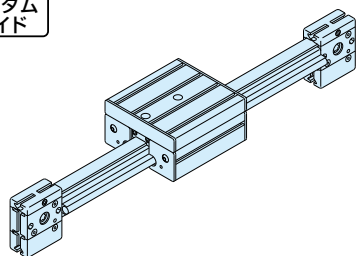

DE-TB14D-44 タイミングベルト 駆動セット 14 (ダブル)

カスタム
メイド

item

案内レール:SPH4040N(P.275参照)

S : 必要ストローク (最大2780mm)

L : 案内レール長さ (最大3000mm)

品番	質量 (g)	価格
DE-TB14D-44-(S)mm	9120+5.74×Smm	165,000+39×Smm

お引合・ご注文について

S=1250mm の場合、

DE-TB14D-44-1250 でご注文願います。

尚、価格表記が計算式となっていますので、確認の為
お引合時にお客様から指定された品番に対して価格提示
させていただきます。

上記価格の他、梱包費(木箱等)、運送費が必要とな
ります。お見積ご依頼時に、直送先をご指定ください。

参照ページ

構成部品については、弊社WEBをご覧ください。

<http://www.imao.co.jp/st-slide.html>

スライドセット断面詳細