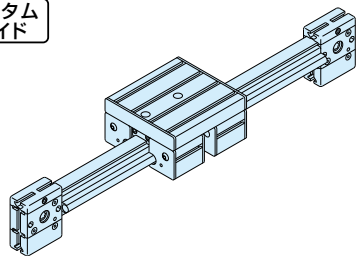

DE-TB14S-44

タイミングベルト 駆動 セット 14 (シングル)

カスタム
メイド

item

案内レール:SPH4040N(P.275参照)

B : スライドベース長さ (最小160mm 最大800mm)
 S : 必要ストローク (最大2940-Bmm)
 L : 案内レール長さ (最大3000mm)

品番	質量 (g)	価格
DE-TB14S-44-(S)mm-(B)mm	$6830+5.74 \times S_{\text{mm}} + 14.2 \times B_{\text{mm}}$	$167,000+39 \times S_{\text{mm}}+60 \times B_{\text{mm}}$

お引合・ご注文について

S=1250mm B=310mm の場合、

DE-TB14S-44-1250-310 でご注文願います。

尚、価格表記が計算式となっていますので、確認の為
 お引合時にお客様から指定された品番に対して価格提示
 させていただきます。

上記価格の他、梱包費(木箱等)、運送費が必要とな
 ります。お見積ご依頼時に、直送先をご指定ください。

参照ページ

構成部品については、弊社WEBをご覧ください。
<http://www.imao.co.jp/st-slide.html>

スライドセット断面詳細