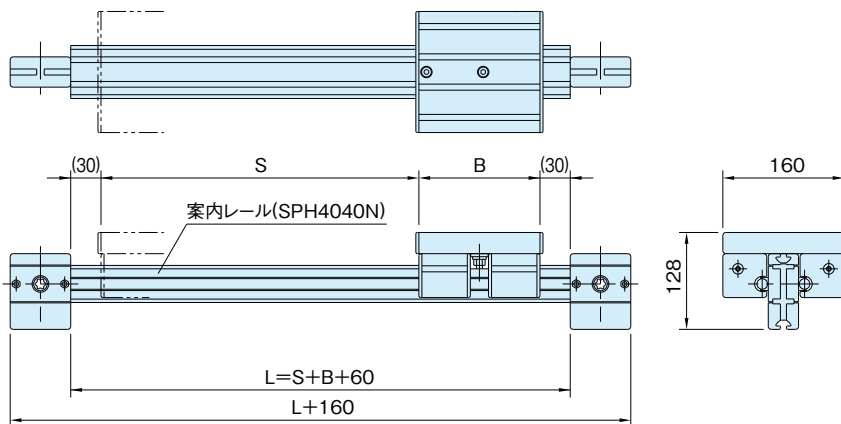

DE-TB14S-44

タイミングベルト 駆動 セット 14 (シングル)

カスタム
メイド

item

案内レール:SPH4040N(P.275参照)

B : スライドベース長さ (最小160mm 最大800mm)
 S : 必要ストローク (最大2940-Bmm)
 L : 案内レール長さ (最大3000mm)

品番	質量 (g)	価格
DE-TB14S-44-(S)mm-(B)mm	$6830+5.74 \times S_{\text{mm}} + 14.2 \times B_{\text{mm}}$	$167,000+39 \times S_{\text{mm}}+60 \times B_{\text{mm}}$

お引合・ご注文について

S=1250mm B=310mm の場合、

DE-TB14S-44-1250-310 でご注文願います。

尚、価格表記が計算式となっていますので、確認の為
 お引合時にお客様から指定された品番に対して価格提示
 させていただきます。

上記価格の他、梱包費(木箱等)、運送費が必要とな
 ります。お見積ご依頼時に、直送先をご指定ください。

参照ページ

構成部品については、弊社WEBをご覧ください。
<http://www.imao.co.jp/st-slide.html>

スライドセット断面詳細