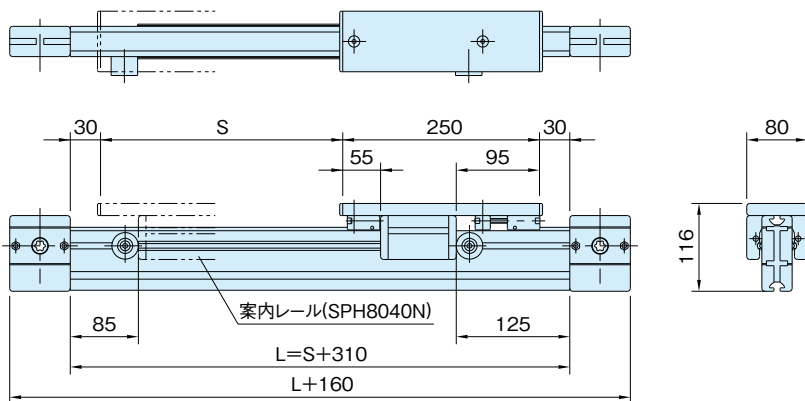

DE-TB6D-84 タイミングベルト 駆動 セット 6 (ダブル)

カスタム
メイド

item

案内レール:SPH8040N(P.279参照)

S : 必要ストローク (最大2690mm)

L : 案内レール長さ (最大3000mm)

品番	質量 (g)	価格
DE-TB6D-84-(S)mm	7070+5.55×Smm	158,000+43×Smm

お引合・ご注文について

S=1250mm の場合、

DE-TB6D-84-1250 でご注文願います。

尚、価格表記が計算式となっていますので、確認の為お引合時にお客様から指定された品番に対して価格提示させていただきます。

上記価格の他、梱包費(木箱等)、運送費が必要となります。お見積り依頼時に、直送先をご指定ください。

参照ページ

構成部品については、弊社WEBをご覧ください。

<http://www.imao.co.jp/st-slide.html>

アクセサリ

直線スライド

直線スライド
パーツ

技術データ