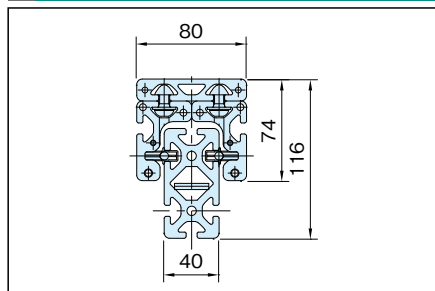

DE-TB6D-84 タイミングベルト 駆動 セット 6 (ダブル)

カスタム
メイド

item

案内レール:SPH8040N(P.279参照)

S : 必要ストローク (最大2690mm)

L : 案内レール長さ (最大3000mm)

品番	質量 (g)	価格
DE-TB6D-84-(S)mm	7070+5.55×Smm	158,000+43×Smm

お引合・ご注文について

S=1250mm の場合、

DE-TB6D-84-1250 でご注文願います。

尚、価格表記が計算式となっていますので、確認の為お引合時にお客様から指定された品番に対して価格提示させていただきます。

上記価格の他、梱包費(木箱等)、運送費が必要となります。お見積り依頼時に、直送先をご指定ください。

参照ページ

構成部品については、弊社WEBをご覧ください。

<http://www.imao.co.jp/st-slide.html>

スライドセット断面詳細

プロフィール

キャパ
カバー

ジョイント
ナット

ドアパーツ

パネルパーツ

フィットパーツ

工具

アクセサリ

直線スライド

直線スライド
パーツ

技術データ