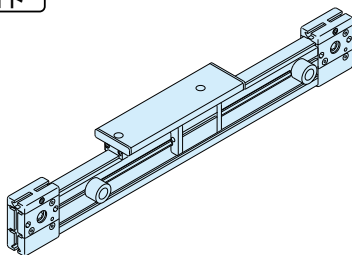

DE-TB6D-84 タイミングベルト 駆動 セット 6 (ダブル)

カスタム
メイド

item

案内レール:SPH8040N(P.279参照)

S : 必要ストローク (最大2690mm)

L : 案内レール長さ (最大3000mm)

品番	質量 (g)	価格
DE-TB6D-84-(S)mm	7070+5.55×Smm	158,000+43×Smm

お引合・ご注文について

S=1250mm の場合、

DE-TB6D-84-1250 でご注文願います。

尚、価格表記が計算式となっていますので、確認の為お引合時にお客様から指定された品番に対して価格提示させていただきます。

上記価格の他、梱包費(木箱等)、運送費が必要となります。お見積り依頼時に、直送先をご指定ください。

参照ページ

構成部品については、弊社WEBをご覧ください。

<http://www.imao.co.jp/st-slide.html>

スライドセット断面詳細

プロフィール

キャパ
カバー

ジョイント
ナット

ドアパーツ

パネルパーツ

フィットパーツ

工具