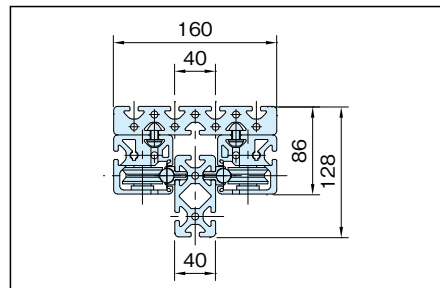

DE-B14D-84

直線スライド セット 14 (ダブル)

カスタム
メイド

item

案内レール:SPH8040N(P.279参照)

S : 必要ストローク+両端余裕量 (最大2840mm)
L : 案内レール長さ (最大3000mm)

品番	質量 (g)	価格
DE-B14D-84-(S)mm	4490+7.53×Smm	67,000+26×Smm

お引合・ご注文について

S=1250mm の場合、

DE-B14D-84-1250 でご注文願います。

尚、価格表記が計算式となっていますので、確認の為にお引合時にお客様から指定された品番に対して価格提示させていただきます。

上記価格の他、梱包費(木箱等)、運送費が必要となります。お見積ご依頼時に、直送先をご指定ください。

参照ページ

構成部品については、弊社WEBをご覧ください。
<http://www.imao.co.jp/st-slide.html>

スライドセット断面詳細

プロファイル

キャップ
カバージョイント
ナット

ドアパーツ

パネルパーツ

フィットパーツ

工具

アクセサリ

直線スライド

直線スライド
パーツ

技術データ