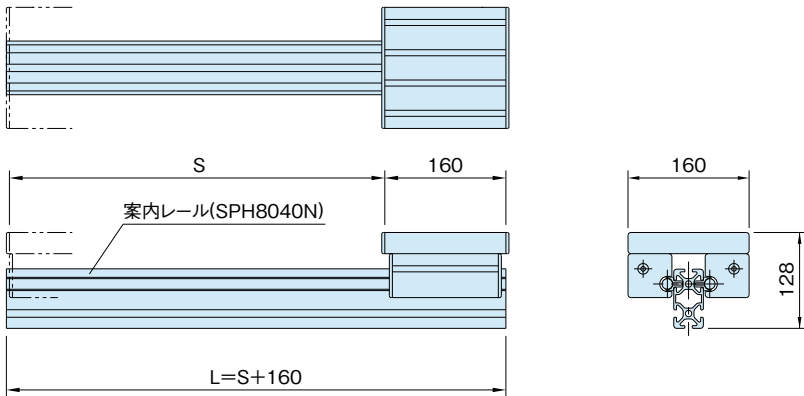

DE-B14D-84

直線スライド セット 14 (ダブル)

カスタム
メイド

item

案内レール:SPH8040N(P.279参照)

S : 必要ストローク+両端余裕量 (最大2840mm)
L : 案内レール長さ (最大3000mm)

品番	質量 (g)	価格
DE-B14D-84-(S)mm	4490+7.53×Smm	67,000+26×Smm

お引合・ご注文について

S=1250mm の場合、

DE-B14D-84-1250 でご注文願います。

尚、価格表記が計算式となっていますので、確認の為にお引合時にお客様から指定された品番に対して価格提示させていただきます。

上記価格の他、梱包費(木箱等)、運送費が必要となります。お見積ご依頼時に、直送先をご指定ください。

参照ページ

構成部品については、弊社WEBをご覧ください。
<http://www.imao.co.jp/st-slide.html>

直線スライド

直線スライド
パーツ

技術データ