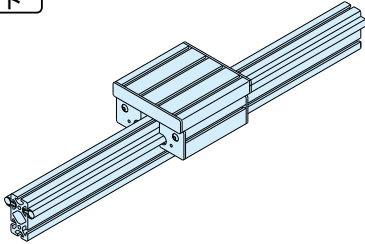

DE-B14D-84

直線スライド セット 14 (ダブル)

カスタム
メイド

item

案内レール:SPH8040N(P.279参照)

S : 必要ストローク+両端余裕量 (最大2840mm)
L : 案内レール長さ (最大3000mm)

品番	質量 (g)	価格
DE-B14D-84-(S)mm	4490+7.53×Smm	67,000+26×Smm

お引合・ご注文について

S=1250mm の場合、

DE-B14D-84-1250 でご注文願います。

尚、価格表記が計算式となっていますので、確認の為にお引合時にお客様から指定された品番に対して価格提示させていただきます。

上記価格の他、梱包費(木箱等)、運送費が必要となります。お見積ご依頼時に、直送先をご指定ください。

参照ページ

構成部品については、弊社WEBをご覧ください。
<http://www.imao.co.jp/st-slide.html>

スライドセット断面詳細

プロファイル

キャップ
カバージョイント
ナット

ドアパーツ

パネルパーツ

フィットパーツ

工具

アクセサリ