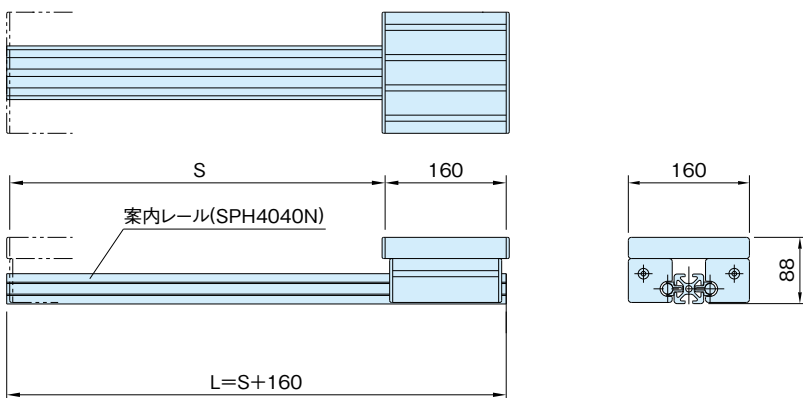

DE-B14D-44 直線スライド セット 14 (ダブル)

カスタム
メイド

item

案内レール:SPH4040N(P.275参照)

S : 必要ストローク+両端余裕量 (最大2840mm)

L : 案内レール長さ (最大3000mm)

品番	質量 (g)	価格
DE-B14D-44-(S)mm	4160+5.46×Smm	66,000+22×Smm

お引合・ご注文について

S=1250mm の場合、

DE-B14D-44-1250 でご注文願います。

尚、価格表記が計算式となっていますので、確認の為
お引合時にお客様から指定された品番に対して価格提示
させていただきます。

上記価格の他、梱包費(木箱等)、運送費が必要とな
ります。お見積ご依頼時に、直送先をご指定ください。

参照ページ

構成部品については、弊社WEBをご覧ください。

<http://www.imao.co.jp/st-slide.html>

スライドセット断面詳細