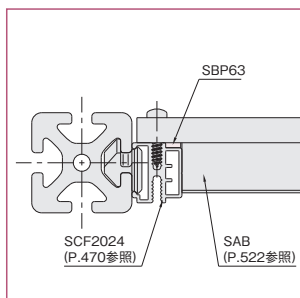

## 吸音ボード プラグ

<b>SBP63-10M</b>	(1ロール 10m)
<b>SBP63-(必要長さ)mm</b>	(最大10m)

※長さは若干長めに、切断面はラフな物になっております。  
また、巻きぐせや曲げしわが付いている場合があります。

材質	ゴム
耐熱温度	-30℃～110℃
質量	3.06g/m

片面にはシールが付いておりますので、SCF2024に貼り付けて吸音ボードの構成エレメントとしてご使用ください。

直線スライド

直線スライド  
パーツ

技術データ