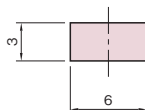

## 吸音ボード プラグ

<b>SBP63-10M</b>	(1ロール 10m)
<b>SBP63-(必要長さ)mm</b>	(最大10m)

※長さは若干長めに、切断面はラフな物になっております。  
また、巻きぐせや曲げしわが付いている場合があります。

材質	ゴム
耐熱温度	-30℃～110℃
質量	3.06g/m

片面にはシールが付いておりますので、SCF2024に貼り付けて吸音ボードの構成エレメントとしてご使用ください。