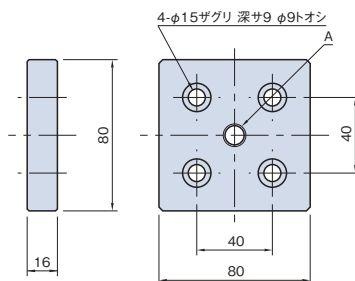

プロファイル

エンドコネクター

ECN8040×16

RoHS

材質	亜鉛ダイキャスト
処理	塗装
カラー	ブラック

! Line8プロファイル専用です。

品番	A	質量 (g)	単位
ECN8040×16-M10	M10×1.5	253	個
ECN8040×16-M12	M12×1.75	251	
ECN8040×16-M16	M16×2	241	

エンドコネクター

ECN8080×16

RoHS

材質	亜鉛ダイキャスト
処理	塗装
カラー	ブラック

! SPE8080Nにはご使用
いただけません。

品番	A	質量 (g)	単位
ECN8080×16-M10	M10×1.5	461	個
ECN8080×16-M12	M12×1.75	459	
ECN8080×16-M16	M16×2	449	
ECN8080×16-M20	M20×2.5	440	

キャップ

ジョイント

ドアパーツ

パネルパーツ

フィットパーツ

工具

アクセサリ

直線スライド

直線スライド
パーツ

技術データ