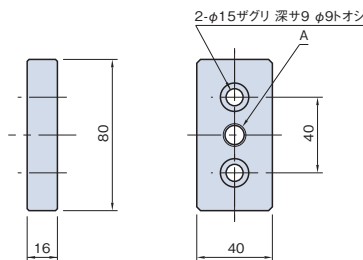

プロファイル

エンドコネクター

ECN8040×16

RoHS

材質	亜鉛ダイキャスト
処理	塗装
カラー	ブラック

! Line8プロファイル専用です。

品番	A	質量 (g)	単位
ECN8040×16-M10	M10×1.5	253	個
ECN8040×16-M12	M12×1.75	251	
ECN8040×16-M16	M16×2	241	

エンドコネクター

ECN8080×16

RoHS

材質	亜鉛ダイキャスト
処理	塗装
カラー	ブラック

! SPE8080Nにはご使用
いただけません。

品番	A	質量 (g)	単位
ECN8080×16-M10	M10×1.5	461	個
ECN8080×16-M12	M12×1.75	459	
ECN8080×16-M16	M16×2	449	
ECN8080×16-M20	M20×2.5	440	

キャップ

ジョイント

ドアパーツ

パネルパーツ

フィットパーツ

工具

アクセサリ

直線スライド

直線スライド
パーツ

技術データ