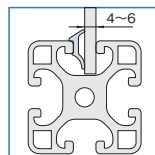

## パネルクランププロファイル

PCPL2-4-20M

(1口-ル 20m)

PCPL2-4-(必要長さ)mm

(最大20m)

RoHS

※長さは若干長めに、切断面はラフな物になっております。  
また、巻きぐせや曲げしわが付いている場合があります。

材質  
質量TPE  
65g/m

直線スライド

直線スライド  
パーツ

技術データ

## パネルクランププロファイル

PCPL4-6-20M

(1口-ル 20m)

PCPL4-6-(必要長さ)mm

(最大20m)

RoHS

※長さは若干長めに、切断面はラフな物になっております。  
また、巻きぐせや曲げしわが付いている場合があります。

材質  
質量TPE  
23g/m