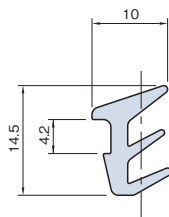

## パネルクランププロファイル

PCPL2-4-20M

(1口-ル 20m)

PCPL2-4-(必要長さ)mm

(最大20m)

RoHS

※長さは若干長めに、切断面はラフな物になっております。  
また、巻きぐせや曲げしわが付いている場合があります。

材質  
質量TPE  
65g/m

## パネルクランププロファイル

PCPL4-6-20M

(1口-ル 20m)

PCPL4-6-(必要長さ)mm

(最大20m)

RoHS

※長さは若干長めに、切断面はラフな物になっております。  
また、巻きぐせや曲げしわが付いている場合があります。

材質  
質量TPE  
23g/m