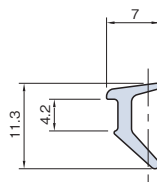

直線スライド

直線スライド  
パーツ

技術データ

## パネルクランププロファイル

PCPL4-6-20M

(1口-ル 20m)

PCPL4-6-(必要長さ)mm

(最大20m)

RoHS

※長さは若干長めに、切断面はラフな物になっております。  
また、巻きぐせや曲げしわが付いている場合があります。

材質  
質量TPE  
23g/m