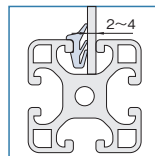

## パネルクランププロファイル

PCPL2-4-20M

(1口-ル 20m)

PCPL2-4-(必要長さ)mm

(最大20m)

RoHS

※長さは若干長めに、切断面はラフな物になっております。  
また、巻きぐせや曲げしわが付いている場合があります。

材質  
質量TPE  
65g/m

## パネルクランププロファイル

PCPL4-6-20M

(1口-ル 20m)

PCPL4-6-(必要長さ)mm

(最大20m)

RoHS

※長さは若干長めに、切断面はラフな物になっております。  
また、巻きぐせや曲げしわが付いている場合があります。

材質  
質量TPE  
23g/m