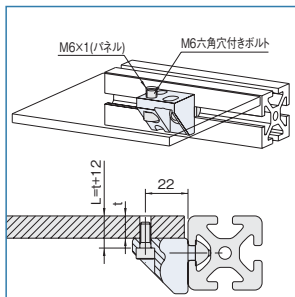

マルチ ブロック ZN8

MBZ8

材質	亜鉛ダイキャスト
処理	塗装
質量	66g
許容荷重/1個(F <sub>1</sub> 方向)	2000N
許容荷重/1個(F <sub>2</sub> 方向)	1000N

**!** Line8プロファイル専用です。

マルチブロックの取付方法と許容荷重方向。

パネルの取付方法1 (M6ボルト使用)。

パネルの取付方法2 (M6ボルト使用)。

パネルの取付方法3 (M8ボルト使用)。

マルチブロックの取付寸法。

ロケータはスライド、回転させることができます。

プロフィール

カバー

ジョイント

ドアパーツ

パネルパーツ

フィットパーツ

工具

アクセサリ

直線スライド

直線スライド

技術データ