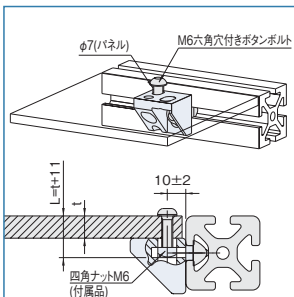

マルチ ブロック ZN8

MBZ8

材質	亜鉛ダイキャスト
処理	塗装
質量	66g
許容荷重/1個(F <sub>1</sub> 方向)	2000N
許容荷重/1個(F <sub>2</sub> 方向)	1000N

**!** Line8プロファイル専用です。

マルチブロックの取付方法と許容荷重方向。

パネルの取付方法1 (M6ボルト使用)。

パネルの取付方法2 (M6ボルト使用)。

パネルの取付方法3 (M8ボルト使用)。

マルチブロックの取付寸法。

ロケータはスライド、回転させることができます。

プロフィール

カバー

ジョイント

ドアパーツ

パネルパーツ

フィットパーツ