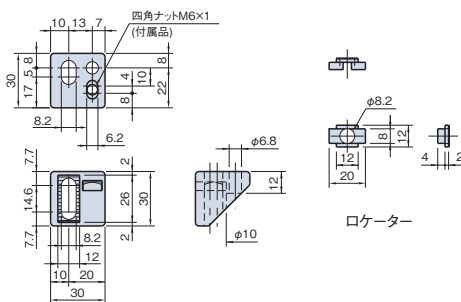

マルチ ブロック ZN8

MBZ8

材質	亜鉛ダイキャスト
処理	塗装
質量	66g
許容荷重/1個(F <sub>1</sub> 方向)	2000N
許容荷重/1個(F <sub>2</sub> 方向)	1000N

**!** Line8プロファイル専用です。

マルチブロックの取付方法と許容荷重方向。

パネルの取付方法1 (M6ボルト使用)。

パネルの取付方法2 (M6ボルト使用)。

パネルの取付方法3 (M8ボルト使用)。

マルチブロックの取付寸法。

ロケータはスライド、回転させることができます。

プロフィール

カバー

ジョイント

ドアパーツ

パネルパーツ

フィットパーツ

工具

アクセサリ

直線スライド

直線スライド

技術データ