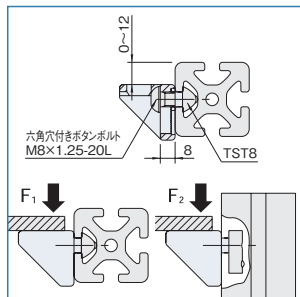

マルチ ブロック ZN8

MBZ8

材質	亜鉛ダイキャスト
処理	塗装
質量	66g
許容荷重/1個(F <sub>1</sub> 方向)	2000N
許容荷重/1個(F <sub>2</sub> 方向)	1000N

**!** Line8プロファイル専用です。

マルチブロックの取付方法と許容荷重方向。

パネルの取付方法1 (M6ボルト使用)。

パネルの取付方法2 (M6ボルト使用)。

パネルの取付方法3 (M8ボルト使用)。

マルチブロックの取付寸法。

ロケータはスライド、回転させることができます。

プロフィール

カバー

ジョイント

ドアパーツ

パネルパーツ

フィットパーツ