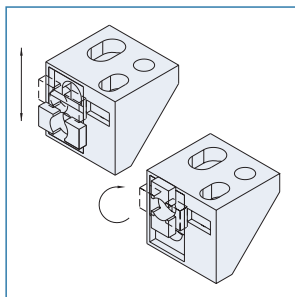

マルチ ブロック ZN8

MBZ8

材質	亜鉛ダイキャスト
処理	塗装
質量	66g
許容荷重/1個(F <sub>1</sub> 方向)	2000N
許容荷重/1個(F <sub>2</sub> 方向)	1000N

**!** Line8プロファイル専用です。

マルチブロックの取付方法と許容荷重方向。

パネルの取付方法1 (M6ボルト使用)。

パネルの取付方法2 (M6ボルト使用)。

パネルの取付方法3 (M8ボルト使用)。

マルチブロックの取付寸法。

ロケータはスライド、回転させることができます。

プロフィール

カバー

ジョイント

ドアパーツ

パネルパーツ

フィットパーツ