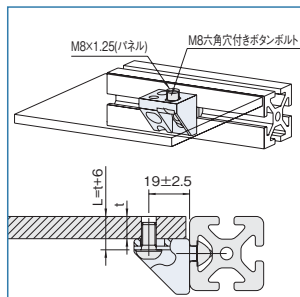

マルチ ブロック ZN8

MBZ8

材質	亜鉛ダイキャスト
処理	塗装
質量	66g
許容荷重/1個(F <sub>1</sub> 方向)	2000N
許容荷重/1個(F <sub>2</sub> 方向)	1000N

**!** Line8プロファイル専用です。

マルチブロックの取付方法と許容荷重方向。

パネルの取付方法1 (M6ボルト使用)。

パネルの取付方法2 (M6ボルト使用)。

パネルの取付方法3 (M8ボルト使用)。

マルチブロックの取付寸法。

ロケータはスライド、回転させることができます。

プロフィール

カバー

ジョイント

ドアパーツ

パネルパーツ

フィットパーツ

工具

アクセサリ

直線スライド

直線スライド

技術データ