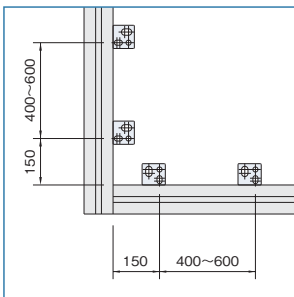

マルチ ブロック ZN8

MBZ8

材質	亜鉛ダイキャスト
処理	塗装
質量	66g
許容荷重/1個(F <sub>1</sub> 方向)	2000N
許容荷重/1個(F <sub>2</sub> 方向)	1000N

**!** Line8プロファイル専用です。

マルチブロックの取付方法と許容荷重方向。

パネルの取付方法1 (M6ボルト使用)。

パネルの取付方法2 (M6ボルト使用)。

パネルの取付方法3 (M8ボルト使用)。

マルチブロックの取付寸法。

ロケータはスライド、回転させることができます。

プロフィール

カバー

ジョイント

ドアパーツ

パネルパーツ

フィットパーツ

工具

アクセサリ

直線スライド

直線スライド

技術データ