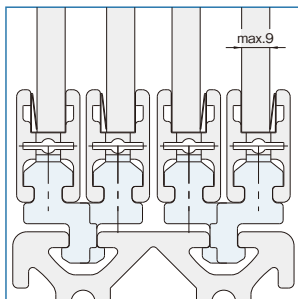

## スライドドア ガイド 32×18

SDG32

RoHS

R(ストッパーが右側面につくもの)

L(ストッパーが左側面につくもの)

材質	アセタール樹脂
許容荷重	100N
質量	36g

⚠ Line8プロファイル専用です。

⚠ 左右各2個で1セットとなります。

Line8プロファイルの溝でスライドドアとしてご使用いただけます。

パネルエレメントにはCPL3218がご使用になれます。

工具

アクセサリ

LINE8プロファイルの1つのT溝に2つのスライドパネルガイドが収まります。

1枚のパネルエレメントには、1セットのスライドドアガイドが必要です。上、下側にはRどし、又はLどしのスライドドアガイドをつけてください。(計4個のストッパーの向きを合わせてください。)

直線スライド