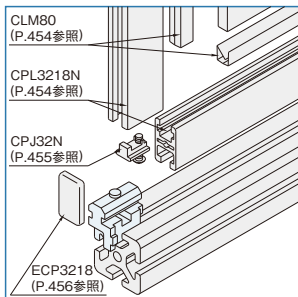

## スライドドア ガイド 32×18

SDG32

RoHS

R(ストッパーが右側面につくもの)

L(ストッパーが左側面につくもの)

材質	アセタール樹脂
許容荷重	100N
質量	36g

⚠ Line8プロファイル専用です。

⚠ 左右各2個で1セットとなります。

Line8プロファイルの溝でスライドドアとしてご使用いただけます。

パネルエレメントにはCPL3218がご使用になれます。

工具

アクセサリ

LINE8プロファイルの1つのT溝に2つのスライドパネルガイドが収まります。

1枚のパネルエレメントには、1セットのスライドドアガイドが必要です。上、下側にはRどし、又はLどしのスライドドアガイドをつけてください。(計4個のストッパーの向きを合わせてください。)

直線スライド