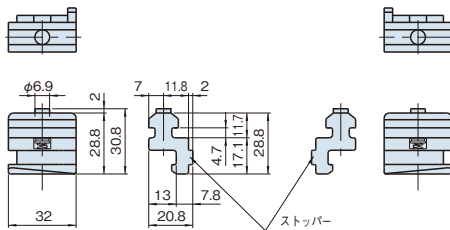

## スライドドア ガイド 32×18

SDG32

RoHS

R(ストッパーが右側面につくもの)

L(ストッパーが左側面につくもの)

材質	アセタール樹脂
許容荷重	100N
質量	36g

⚠ Line8プロファイル専用です。

⚠ 左右各2個で1セットとなります。

Line8プロファイルの溝でスライドドアとしてご使用いただけます。

パネルエレメントにはCPL3218がご使用になれます。

工具

アクセサリ

LINE8プロファイルの1つのT溝に2つのスライドパネルガイドが収まります。

1枚のパネルエレメントには、1セットのスライドドアガイドが必要です。上、下側にはRどし、又はLどしのスライドドアガイドをつけてください。(計4個のストッパーの向きを合わせてください。)

直線スライド