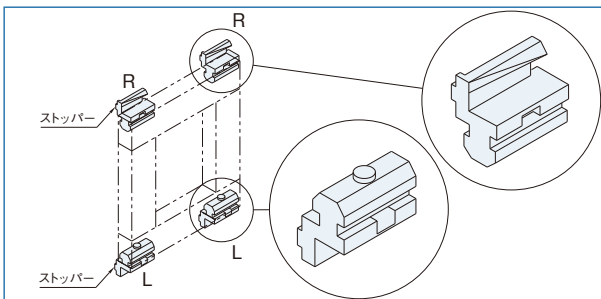

## スライドドア ガイド 32×18

SDG32

RoHS

R(ストッパーが右側面につくもの)

L(ストッパーが左側面につくもの)

材質	アセタール樹脂
許容荷重	100N
質量	36g

⚠ Line8プロファイル専用です。

⚠ 左右各2個で1セットとなります。

Line8プロファイルの溝でスライドドアとしてご使用いただけます。

パネルエレメントにはCPL3218がご使用になれます。

工具

アクセサリ

LINE8プロファイルの1つのT溝に2つのスライドパネルガイドが収まります。

1枚のパネルエレメントには、1セットのスライドドアガイドが必要です。上、下側にはRどし、又はLどしのスライドドアガイドをつけてください。(計4個のストッパーの向きを合わせてください。)

直線スライド