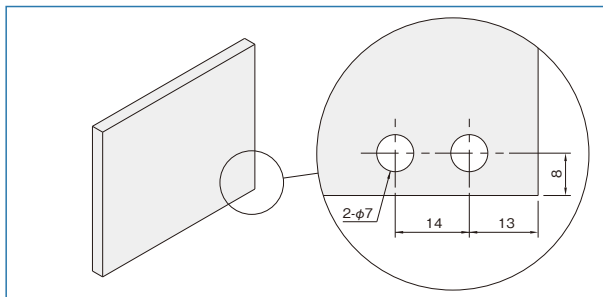

プロファイル

スライド パネル ガイド 8

SPG8

材質	アセタール樹脂
許容荷重	100N
質量	9g
付属品	六角穴付きサラボルト M5×0.8-12L ………8本

! Line8プロファイル専用です。

! 左右各2個で1セットとなります。

フィットパーツ

Line8プロファイルの溝でスライドドアとしてご使用いただけます。 パネルの仕様、及び加工。

工具

アクセサリ

直線スライド

LINE8プロファイルの1つのT溝に2つのスライドパネルガイドが収まります。

1枚のパネルには、1セットのスライドパネルが必要で、上、下側にはRどよう、又はLどようのスライドパネルガイドをつけてください。(計4個のストッパーの向きを合わせてください。)

直線スライド

技術データ