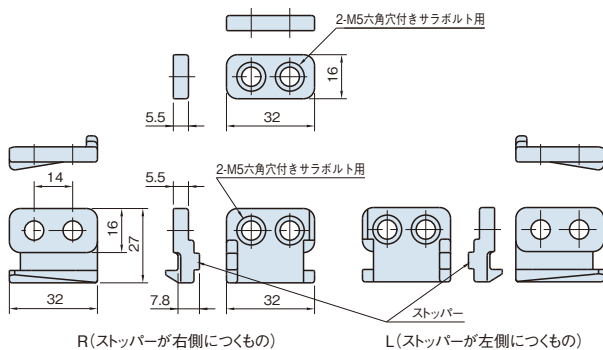

プロファイル

スライド パネル ガイド 8

SPG8

材質	アセタール樹脂
許容荷重	100N
質量	9g
付属品	六角穴付きサラボルト M5×0.8-12L ………8本

! Line8プロファイル専用です。

! 左右各2個で1セットとなります。

フィットパーツ

Line8プロファイルの溝でスライドドアとしてご使用いただけます。 パネルの仕様、及び加工。

工具

アクセサリ

直線スライド

LINE8プロファイルの1つのT溝に2つのスライドパネルガイドが収まります。

1枚のパネルには、1セットのスライドパネルが必要で、上、下側にはRどよう、又はLどようのスライドパネルガイドをつけてください。(計4個のストッパーの向きを合わせてください。)

直線スライド

技術データ