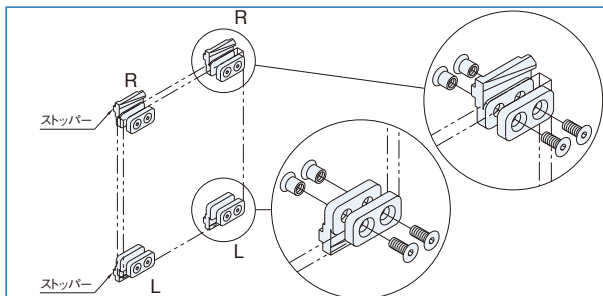

プロファイル

スライド パネル ガイド 8

SPG8

材質	アセタール樹脂
許容荷重	100N
質量	9g
付属品	六角穴付きサラボルト M5×0.8-12L ………8本

! Line8プロファイル専用です。

! 左右各2個で1セットとなります。

フィットパーツ

Line8プロファイルの溝でスライドドアとしてご使用いただけます。 パネルの仕様、及び加工。

工具

アクセサリ

直線スライド

LINE8プロファイルの1つのT溝に2つのスライドパネルガイドが収まります。

1枚のパネルには、1セットのスライドパネルが必要で、上、下側にはRどよう、又はLどようのスライドパネルガイドをつけてください。(計4個のストッパーの向きを合わせてください。)

直線スライド

技術データ