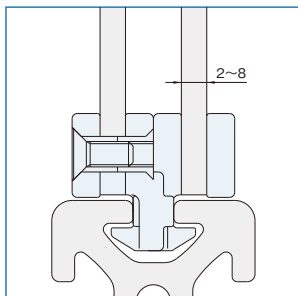

プロファイル

スライド パネル ガイド 8

SPG8

材質	アセタール樹脂
許容荷重	100N
質量	9g
付属品	六角穴付きサラボルト M5×0.8-12L ………8本

! Line8プロファイル専用です。

! 左右各2個で1セットとなります。

フィットパーツ

Line8プロファイルの溝でスライドドアとしてご使用いただけます。 パネルの仕様、及び加工。

工具

アクセサリ

直線スライド

LINE8プロファイルの1つのT溝に2つのスライドパネルガイドが収まります。

1枚のパネルには、1セットのスライドパネルが必要で、上、下側にはRどよう、又はLどようのスライドパネルガイドをつけてください。(計4個のストッパーの向きを合わせてください。)

直線スライド

技術データ