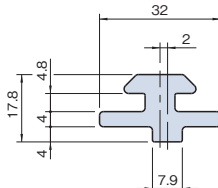

## スライドガイドストリップ 8/8

SGS8/8

(寸寸2000mm)

※2000mm以内の切断販売は寸寸価格+切断賃となります。  
 (切断した端材が50mm以上の場合は、端材もお送りしてありますが、不要な場合及び50mm未満の端材が必要な場合はご連絡願います。)

材質	超高分子量ポリエチレン
カラー	ブラック
質量	260g/m

⚠ Line8プロファイル専用です。

⚠ 超高分子量ポリエチレンは、1℃の温度変化により1000mm当り0.2mm伸縮します。