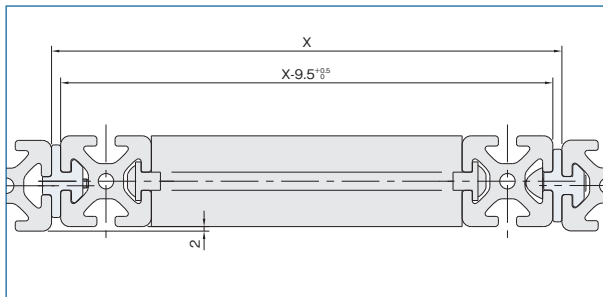

## スライドガイドストリップ 8/8

SGS8/8

(寸寸2000mm)

※2000mm以内の切断販売は寸寸価格+切断賃となります。  
 (切断した端材が50mm以上の場合は、端材もお送りしてありますが、不要な場合及び50mm未満の端材が必要な場合はご連絡願います。)

材質	超高分子量ポリエチレン
カラー	ブラック
質量	260g/m

⚠ Line8プロファイル専用です。

⚠ 超高分子量ポリエチレンは、1℃の温度変化により1000mm当り0.2mm伸縮します。

キャップ

ジョイント

ドアパーツ

パネルパーツ

フットパーツ

工具

アクセサリ

直線スライド

直線スライド

技術データ

推奨アSEMBル例。