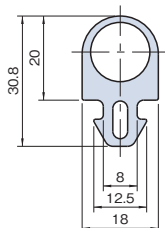

ラバー ストリップ

RS2018-2M

(定寸 2000mm)

RoHS

材質	TPE
硬度	ショアA73
カラー	ブラック
質量	480g

**!** Line8プロファイル専用です。

スライドドアやシングルのストッパー及び隙間を埋めるシーリング材として利用できます。

プロファイル

キャップ

ジョイント

ドアパーツ

パネルパーツ

フットパーツ

工具

アクセサリ

直線スライド

直線スライド  
パーツ

技術データ