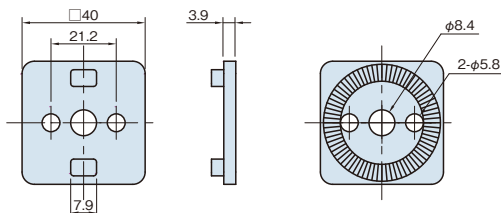

ロータリープレート

RPT4040

材質	亜鉛ダイカスト
カラー	ブラック
質量	71g

⚠ Line8プロファイル専用です。

⚠ 2個で1セットとなります。

回転角度は5°間隔で調整することができます。許容モーメント M(max.)=20N・m

モーメントMが10N・mを超える場合は、RPT4040をピンにより固定してください。

フレームにはレンチ用通し穴(φ7)を施してください。

アクセサリ

直線スライド

直線スライド
パーツ

技術データ