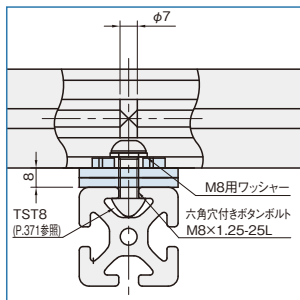

ロータリープレート

RPT4040

材質	亜鉛ダイカスト
カラー	ブラック
質量	71g

⚠ Line8プロファイル専用です。

⚠ 2個で1セットとなります。

回転角度は5°間隔で調整することができます。許容モーメント M(max.)=20N・m

モーメントMが10N・mを超える場合は、RPT4040をピンにより固定してください。

フレームにはレンチ用通し穴(φ7)を施してください。

アクセサリ

直線スライド

直線スライド
パーツ

技術データ