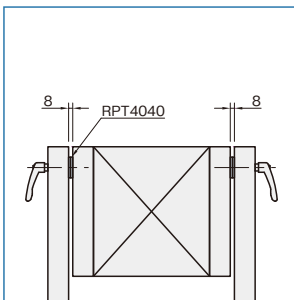

ロータリープレート

RPT4040

材質	亜鉛ダイカスト
カラー	ブラック
質量	71g

⚠ Line8プロファイル専用です。

⚠ 2個で1セットとなります。

回転角度は5°間隔で調整することができます。許容モーメント M(max.)=20N・m

モーメントMが10N・mを超える場合は、RPT4040をピンにより固定してください。

フレームにはレンチ用通し穴(φ7)を施してください。

アクセサリ

直線スライド

直線スライド
パーツ

技術データ