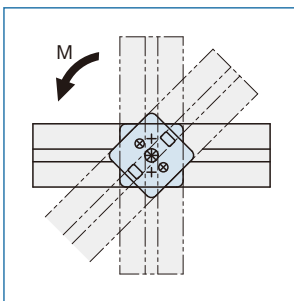

ロータリープレート

RPT4040

材質	亜鉛ダイカスト
カラー	ブラック
質量	71g

⚠ Line8プロファイル専用です。

⚠ 2個で1セットとなります。

回転角度は5°間隔で調整することができます。許容モーメント M(max.)=20N・m

モーメントMが10N・mを超える場合は、RPT4040をピンにより固定してください。

フレームにはレンチ用通し穴(φ7)を施してください。

クランプレバーと併用できます。

プロファイル

カバー
キャップ

ジョイント
ナット

ドアパーツ

パネルパーツ

フィットパーツ

工具

アクセサリ

直線スライド

直線スライド
パーツ

技術データ