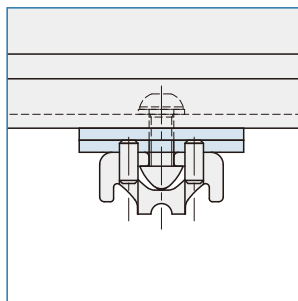

ロータリープレート

RPT4040

材質	亜鉛ダイカスト
カラー	ブラック
質量	71g

⚠ Line8プロファイル専用です。

⚠ 2個で1セットとなります。

回転角度は5°間隔で調整することができます。許容モーメント M(max.)=20N・m

モーメントMが10N・mを超える場合は、RPT4040をピンにより固定してください。

フレームにはレンチ用通し穴(φ7)を施してください。

アクセサリ

直線スライド

直線スライド
パーツ

技術データ