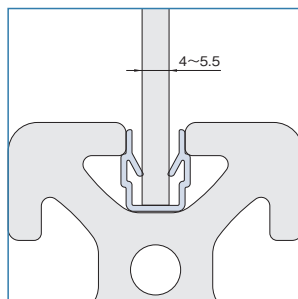

グループカバー

GVC2000N	(定寸2000mm)
GVC2000B	(定寸2000mm)

材質	ポリプロピレン (熱可塑性エラストマー配合)
カラー	N:乳白色 B:ブラック
質量	54g

**!** Line8プロファイル専用です。

T溝カバーのほか、T溝へ厚さ4~5.5mmのパネルを挿入する場合の枠組としてご使用になれます。

プロファイル

カバー

ジョイント

ドアパーツ

パネルパーツ

フットパーツ

工具

アクセサリ

直線スライド

直線スライド  
パーツ

技術データ