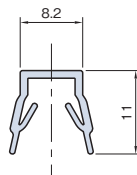

グループカバー

GVC2000N	(定寸2000mm)
GVC2000B	(定寸2000mm)

材質	ポリプロピレン (熱可塑性エラストマー配合)
カラー	N:乳白色 B:ブラック
質量	54g

**!** Line8プロファイル専用です。

T溝カバーのほか、T溝へ厚さ4~5.5mmのパネルを挿入する場合の枠組としてご使用になれます。

プロファイル

カバー

ジョイント

ドアパーツ

パネルパーツ

フットパーツ

工具

アクセサリ

直線スライド

直線スライド  
パーツ

技術データ