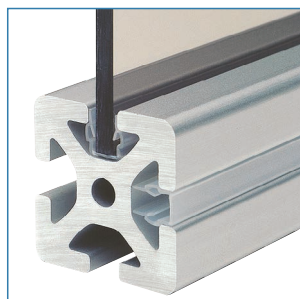

グループカバー

GVC2000N	(定寸2000mm)
GVC2000B	(定寸2000mm)

材質	ポリプロピレン (熱可塑性エラストマー配合)
カラー	N:乳白色 B:ブラック
質量	54g

**!** Line8プロファイル専用です。

T溝カバーのほか、T溝へ厚さ4~5.5mmのパネルを挿入する場合の枠組としてご使用になれます。

プロファイル

カバー

ジョイント

ドアパーツ

パネルパーツ

フットパーツ

工具

アクセサリ

直線スライド

直線スライド  
パーツ

技術データ