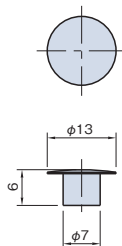

プロファイル

キャップ 7

CP7

CP7GR

RoHS

材質	ポリアミド
カラー	CP7 : ブラック CP7GR : グレー
質量	0.3g

Line8プロファイル専用です。

キャップ

材質	ポリアミド
カラー	CPA7 : ブラック CPA7GR : グレー
質量	0.37g

APE、APL、APH
プロファイル専用です。

工具

アクセサリ

直線スライド

直線スライド

技術データ