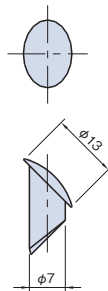

プロファイル

キャップ 7

CP7

CP7GR

RoHS

材質	ポリアミド
カラー	CP7 : ブラック CP7GR : グレー
質量	0.3g

Line8プロファイル専用です。

キャップ

ジョイント

ドアパーツ

パネルパーツ

フットパーツ

キャップ 7

CPA7

CPA7GR

RoHS

材質	ポリアミド
カラー	CPA7 : ブラック CPA7GR : グレー
質量	0.37g

APE、APL、APH
プロファイル専用です。

工具

アクセサリ

直線スライド

直線スライド

技術データ