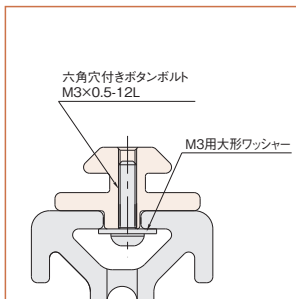

## スライドガイドストリップ 6/6

L6-SGS6/6

(定寸2000mm)

※2000mm以内の切断販売は定寸価格+切断賃となります。  
(切断した端材が50mm以上の場合は、端材もお送りしてありますが、不要な場合及び50mm未満の端材が必要な場合はご連絡願います。)

ROHS

材質	超高分子量ポリエチレン
カラー	ブラック
質量	150g/m

⚠ Line6プロファイル専用です。

⚠ 超高分子量ポリエチレンは、1℃の温度変化により1000mm当り0.2mm伸縮します。

推奨アSEMBル例。

キャップ

ジョイント

ドアパーツ

パネルパーツ

フィットパーツ

工具

アクセサリ