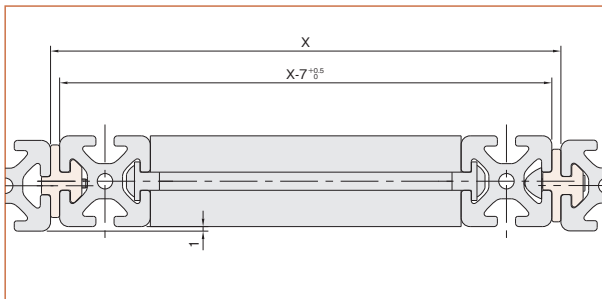

## スライドガイドストリップ 6/6

L6-SGS6/6

(定寸2000mm)

※2000mm以内の切断販売は定寸価格+切断賃となります。  
(切断した端材が50mm以上の場合は、端材もお送りしてありますが、不要な場合及び50mm未満の端材が必要な場合はご連絡願います。)

ROHS

材質	超高分子量ポリエチレン
カラー	ブラック
質量	150g/m

⚠ Line6プロファイル専用です。

⚠ 超高分子量ポリエチレンは、1℃の温度変化により1000mm当り0.2mm伸縮します。

推奨アSEMBル例。

キャップ

ジョイント

ドアパーツ

パネルパーツ

フィットパーツ

工具

アクセサリ