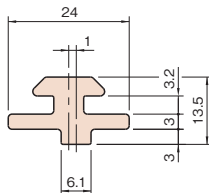

## スライドガイドストリップ 6/6

L6-SGS6/6

(定寸2000mm)

※2000mm以内の切断販売は定寸価格+切断賃となります。  
(切断した端材が50mm以上の場合は、端材もお送りしてありますが、不要な場合及び50mm未満の端材が必要な場合はご連絡願います。)

ROHS

材質	超高分子量ポリエチレン
カラー	ブラック
質量	150g/m

⚠ Line6プロファイル専用です。

⚠ 超高分子量ポリエチレンは、1℃の温度変化により1000mm当り0.2mm伸縮します。

直線スライド

直線スライド

技術データ