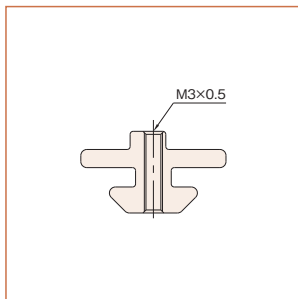

## スライドガイドストリップ 6/6

L6-SGS6/6

(定寸2000mm)

※2000mm以内の切断販売は定寸価格+切断賃となります。  
(切断した端材が50mm以上の場合は、端材もお送りしてありますが、不要な場合及び50mm未満の端材が必要な場合はご連絡願います。)

ROHS

材質	超高分子量ポリエチレン
カラー	ブラック
質量	150g/m

⚠ Line6プロファイル専用です。

⚠ 超高分子量ポリエチレンは、1℃の温度変化により1000mm当り0.2mm伸縮します。

推奨アSEMBル例。

キャップ

ジョイント

ドアパーツ

パネルパーツ

フィットパーツ

工具

アクセサリ