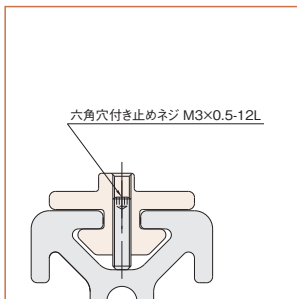

## スライドガイドストリップ 6/6

L6-SGS6/6

(定寸2000mm)

※2000mm以内の切断販売は定寸価格+切断賃となります。  
(切断した端材が50mm以上の場合は、端材もお送りしてありますが、不要な場合及び50mm未満の端材が必要な場合はご連絡願います。)

ROHS

材質	超高分子量ポリエチレン
カラー	ブラック
質量	150g/m

⚠ Line6プロファイル専用です。

⚠ 超高分子量ポリエチレンは、1℃の温度変化により1000mm当り0.2mm伸縮します。

推奨アSEMBル例。

キャップ

ジョイント

ドアパーツ

パネルパーツ

フィットパーツ

工具

アクセサリ