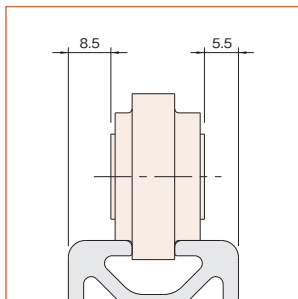

## ローラ 6PA

L6-RLR6

RoHS

材質	アセタール樹脂
質量	15g
許容荷重/1個(F方向)	100N
付属品	ワッシャー M6用 ……1個 スリーブ……………1個

**!** Line6プロファイル専用です。

キャップ

ジョイント

ドアパーツ

パネルパーツ

フットパーツ

工具

アクセサリ

直線スライド

直線スライド

技術データ

プロファイル上でスライドさせる引戸や窓部に適したT溝用ローラです。

ボスのとび出し幅(3mm、5.8mm)が左右異なり、パネルの厚みによって使い分けできます。