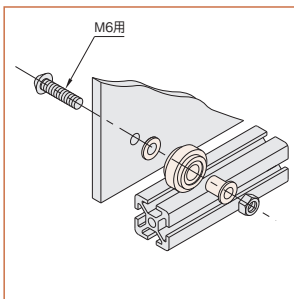

## ローラ 6PA

L6-RLR6

RoHS

材質	アセタール樹脂
質量	15g
許容荷重/1個(F方向)	100N
付属品	ワッシャー M6用 ……1個 スリーブ……………1個

**!** Line6プロファイル専用です。

キャップ

ジョイント

ドアパーツ

パネルパーツ

フットパーツ

工具

アクセサリ

直線スライド

直線スライド

技術データ

プロファイル上でスライドさせる引戸や窓部に適したT溝用ローラです。

ボスのとび出し幅(3mm、5.8mm)が左右異なり、パネルの厚みによって使い分けできます。