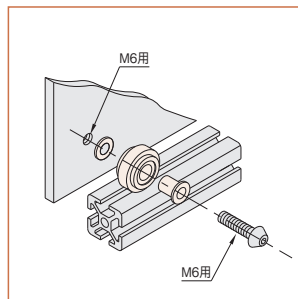

## ローラ 6PA

L6-RLR6

RoHS

材質	アセタール樹脂
質量	15g
許容荷重/1個(F方向)	100N
付属品	ワッシャー M6用 ……1個 スリーブ……………1個

**!** Line6プロファイル専用です。

キャップ

ジョイント

ドアパーツ

パネルパーツ

フットパーツ

工具

アクセサリ

直線スライド

直線スライド

技術データ

プロファイル上でスライドさせる引戸や窓部に適したT溝用ローラです。

ボスのとび出し幅(3mm、5.8mm)が左右異なり、パネルの厚みによって使い分けできます。