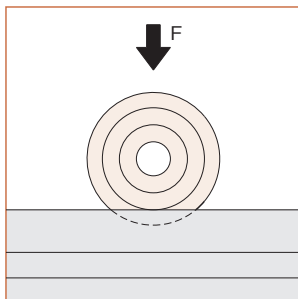

## ローラ 6PA

L6-RLR6

RoHS

材質	アセタール樹脂
質量	15g
許容荷重/1個(F方向)	100N
付属品	ワッシャー M6用 ……1個 スリーブ……………1個

**!** Line6プロファイル専用です。

キャップ

ジョイント

ドアパーツ

パネルパーツ

フットパーツ

工具

アクセサリ

直線スライド

直線スライド

技術データ

プロファイル上でスライドさせる引戸や窓部に適したT溝用ローラです。

ボスのとび出し幅(3mm、5.8mm)が左右異なり、パネルの厚みによって使い分けできます。