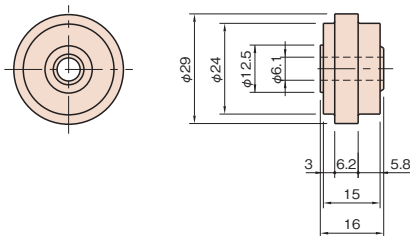

## ローラ 6PA

L6-RLR6

RoHS

材質	アセタール樹脂
質量	15g
許容荷重/1個(F方向)	100N
付属品	ワッシャー M6用 ……1個 スリーブ……………1個

**!** Line6プロファイル専用です。

キャップ

ジョイント

ドアパーツ

パネルパーツ

フットパーツ

工具

アクセサリ

直線スライド

直線スライド

技術データ

プロファイル上でスライドさせる引戸や窓部に適したT溝用ローラです。

ボスのとび出し幅(3mm、5.8mm)が左右異なり、パネルの厚みによって使い分けできます。