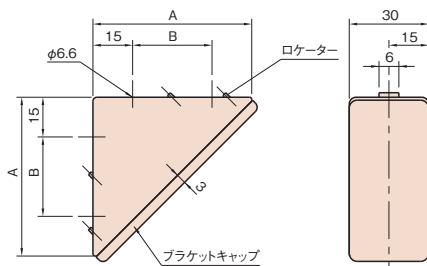

プロファイル

ブラケット 6ZN

L6-BZN

材質(本体)	亜鉛ダイキャスト
カラー(本体)	グレー
材質(キャップ)	ポリアミド(ガラス繊維強化)
カラー(キャップ)	ブラック
付属品(L6-BZN30)	六角穴付きボタンボルト M6×1-14L ……………2本 専用ワッシャー ……2個
付属品(L6-BZN60)	TナットST(品番 L6-TST6) ……2個 六角穴付きボタンボルト M6×1-14L ……………4本 専用ワッシャー ……4個 TナットST(品番 L6-TST6) ……4個

技術データ

品番	A	B	取付穴数	質量(g)	単位
L6-BZN30	30	-	2	75	個
L6-BZN60	60	30	4	171	

品番	許容荷重(F方向)
L6-BZN30	$F \times L < 12N \cdot m$ \wedge $F < 500N$
L6-BZN60	$F \times L < 36N \cdot m$ \wedge $F < 1000N$