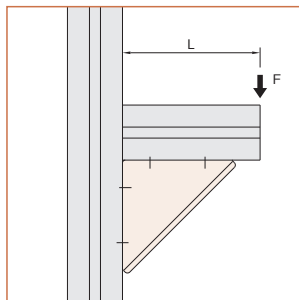

技術データ

品番	A	B	取付穴数	質量(g)	単位
L6-BZN30	30	-	2	75	個
L6-BZN60	60	30	4	171	

品番	許容荷重(F方向)
L6-BZN30	$F \times L < 12N \cdot m$ \wedge $F < 500N$
L6-BZN60	$F \times L < 36N \cdot m$ \wedge $F < 1000N$