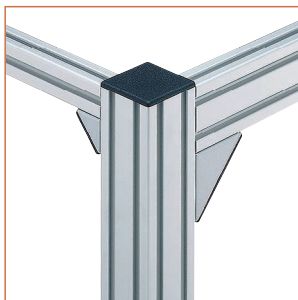

品番	許容荷重(F方向)
L6-BZN30	$F \times L < 12N \cdot m$ $\wedge$ $F < 500N$
L6-BZN60	$F \times L < 36N \cdot m$ $\wedge$ $F < 1000N$