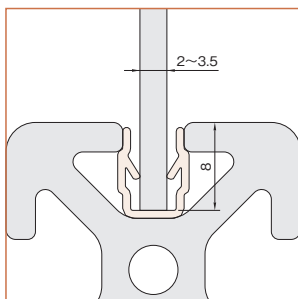

## グループカバー 6

L6-GVC2000N

(定寸2000mm)

L6-GVC2000B

(定寸2000mm)

材質	ポリプロピレン (熱可塑性エラストマー配合)
カラー	N: 乳白色 B: ブラック
質量	40.8g

**!** Line6プロファイル専用です。

T溝カバーのほか、T溝へ厚さ2~3.5mmのパネルを挿入する場合の枠組としてご使用になれます。

キャップ

ジョイント

ドアパーツ

パネルパーツ

フィットパーツ

工具

アクセサリ

直線スライド

直線スライド

技術データ