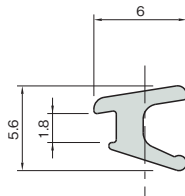

パネルランププロファイル

L5-PCPL2-3-20M

(1ロール 20m)

L5-PCPL2-3-(必要長さ)mm

(最大20m)

※長さは若干長めに、切断面はラフな物になっております。
また、巻きぐせや曲げしわが付いている場合があります。

材質	TPE
質量	18g/m

! Line5プロファイル専用です。

Line5プロファイルの溝に、パネルエレメントを固定又は、隙間をふさぐことができます。

プロファイル

キャップ
カバー

ジョイント
ナット

ドアパーツ

パネルパーツ

フットパーツ

工具

アクセサリ

直線スライド

直線スライド
パーツ

技術データ