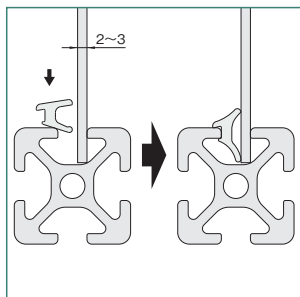

パネルランププロファイル

L5-PCPL2-3-20M

(1ロール 20m)

L5-PCPL2-3-(必要長さ)mm

(最大20m)

※長さは若干長めに、切断面はラフな物になっております。
また、巻きぐせや曲げしわが付いている場合があります。

材質	TPE
質量	18g/m

! Line5プロファイル専用です。

Line5プロファイルの溝に、パネルエレメントを固定又は、隙間をふさぐことができます。

プロファイル

キャップ
カバー

ジョイント
ナット

ドアパーツ

パネルパーツ

フットパーツ

工具

アクセサリ

直線スライド

直線スライド
パーツ

技術データ