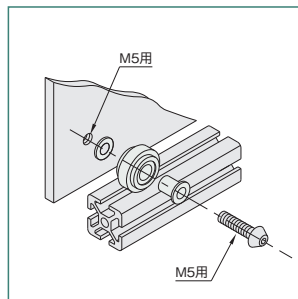

プロファイル

ローラ 5PA

L5-RLR5

キャット
カバージョイント
ナット

ドアパーツ

材質	アセタール樹脂
許容荷重/1個(F方向)	50N
質量	4g
付属品	ワッシャー M5用…1個 スリーブ……………1個

! Line5プロファイル専用です。

パネルパーツ

フットパーツ

プロファイル上でスライドさせる引戸や窓部に
適したT溝用ローラです。

工具

アクセサリ

直線スライド

ボスのとび出し幅(2mm,3mm)が左右異なり、
パネルの厚みによって使い分けできます。

直線スライド
パーツ

技術データ