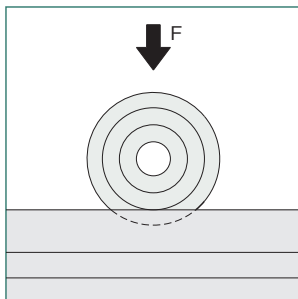

プロファイル

ローラ 5PA

L5-RLR5

キャット
カバージョイント
ナット

ドアパーツ

材質	アセタール樹脂
許容荷重/1個(F方向)	50N
質量	4g
付属品	ワッシャー M5用…1個 スリーブ……………1個

! Line5プロファイル専用です。

パネルパーツ

フットパーツ

プロファイル上でスライドさせる引戸や窓部に
適したT溝用ローラです。

工具

アクセサリ

直線スライド

ボスのとび出し幅(2mm,3mm)が左右異なり、
パネルの厚みによって使い分けできます。

直線スライド
パーツ

技術データ