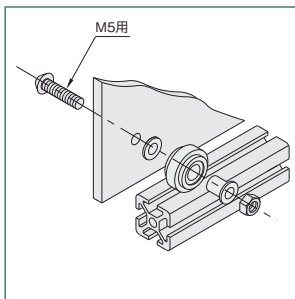

プロファイル

ローラ 5PA

L5-RLR5

キャット
カバージョイント
ナット

ドアパーツ

材質	アセタール樹脂
許容荷重/1個(F方向)	50N
質量	4g
付属品	ワッシャー M5用…1個 スリーブ……………1個

! Line5プロファイル専用です。

パネルパーツ

フットパーツ

プロファイル上でスライドさせる引戸や窓部に
適したT溝用ローラです。

工具

アクセサリ

直線スライド

ボスのとび出し幅(2mm,3mm)が左右異なり、
パネルの厚みによって使い分けできます。

直線スライド
パーツ

技術データ