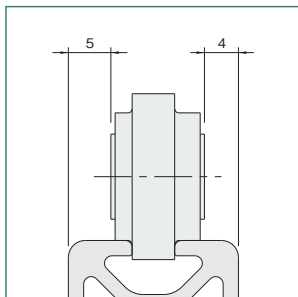

プロファイル

ローラ 5PA

L5-RLR5

キャット
カバージョイント
ナット

ドアパーツ

材質	アセタール樹脂
許容荷重/1個(F方向)	50N
質量	4g
付属品	ワッシャー M5用…1個 スリーブ……………1個

! Line5プロファイル専用です。

パネルパーツ

フットパーツ

プロファイル上でスライドさせる引戸や窓部に
適したT溝用ローラです。

工具

アクセサリ

直線スライド

ボスのとび出し幅(2mm,3mm)が左右異なり、
パネルの厚みによって使い分けできます。

直線スライド
パーツ

技術データ