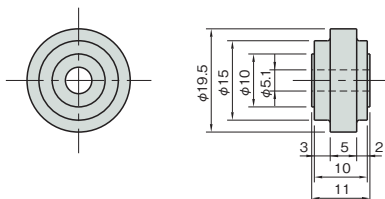

プロファイル

ローラ 5PA

L5-RLR5

キャット
カバージョイント
ナット

ドアパーツ

材質	アセタール樹脂
許容荷重/1個(F方向)	50N
質量	4g
付属品	ワッシャー M5用…1個 スリーブ……………1個

! Line5プロファイル専用です。

パネルパーツ

フットパーツ

プロファイル上でスライドさせる引戸や窓部に
適したT溝用ローラです。

工具

アクセサリ

直線スライド

ボスのとび出し幅(2mm,3mm)が左右異なり、
パネルの厚みによって使い分けできます。

直線スライド
パーツ

技術データ