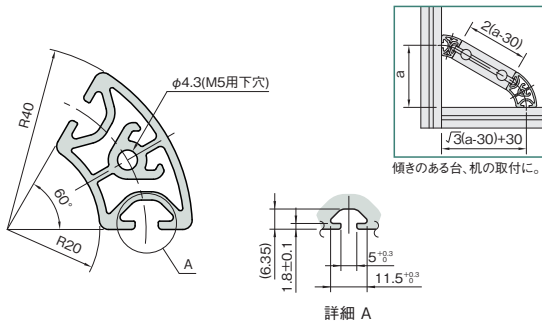

R20/40-60° ラウンド プロファイル 5

| | |
|-----------------------|-----------------|
| L5-RPH24D60N-3M | (定寸3000mm+切りしろ) |
| L5-RPH24D60N-(必要長さ)mm | (最大3000mm) |

| | |
|-----------|---|
| 材質 | Al(JIS 6N01相当) |
| 処理 | アルマイト表面処理 |
| カラー | ナチュラル |
| 断面積 | 3.16cm ² |
| 断面2次モーメント | Ix:2.48cm ⁴ ly:1.65cm ⁴ |
| 質量 | 0.85kg/m |

適用エンドキャップ

L5-ECPR24D60

サイズ: R20/40-60°×2.5mm
 材質 : ポリアミド(ガラス繊維強化)
 ページ: P.79参照

R20/40-90° ラウンド プロファイル 5

| |
|-----------------------|
| L5-RPH24D90N-3M |
| L5-RPH24D90N-(必要長さ)mm |

製造終了品

プロファイル

キャップ