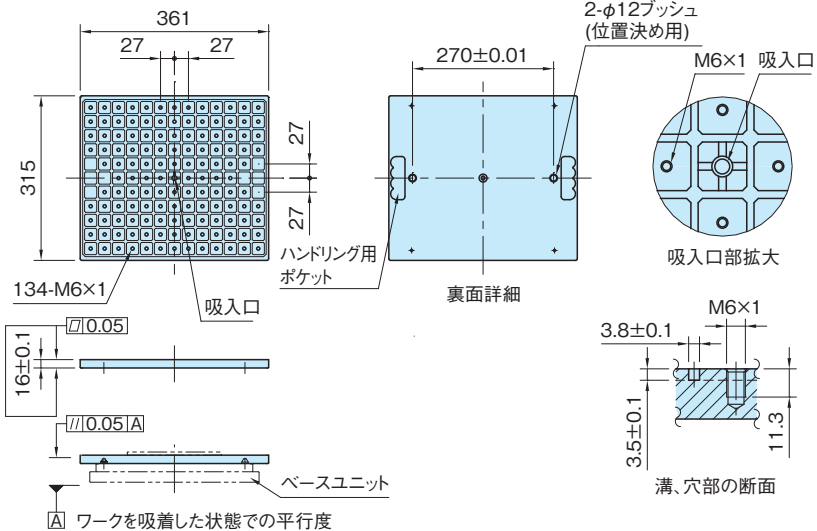

# バキュームプレート

標準 在庫品 

**IMAO**

★ **One Point**

グリッド仕様なので、大小様々なワークに対応できます。

品番	質量 (kg)
MB-VM300VPN	4.5

本体	ブッシュ
A5083	スチール 焼入焼戻 研磨仕上

### ■ラバーコードの使い方

- ・ワーク形状に合わせてバキュームプレートのグリッド溝にラバーコードを押し込み吸着面を作ります。
- ・吸着面はできるだけ大きくとり、中央の吸入口が含まれるようにしてください。