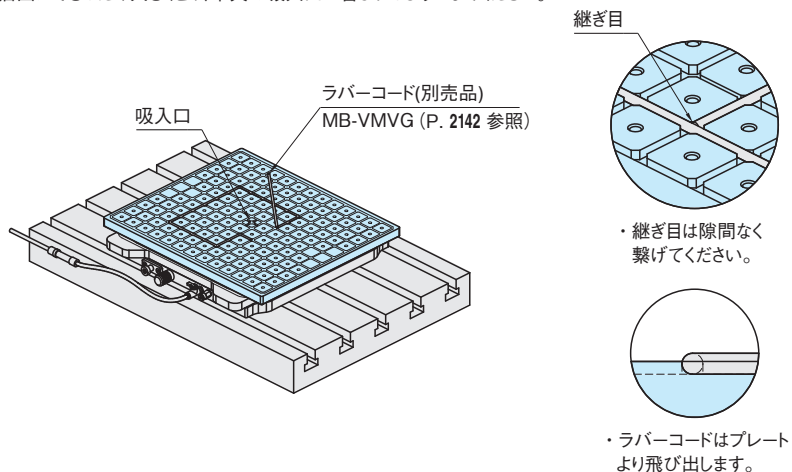

# バキュームプレート

標準 在庫品 

**IMAO**

★ **One Point**

グリッド仕様なので、大小様々なワークに対応できます。

品番	質量 (kg)
MB-VM300VPN	4.5

本体	ブッシュ
A5083	スチール 焼入焼戻 研磨仕上

### ■ラバーコードの使い方

- ・ワーク形状に合わせてバキュームプレートのグリッド溝にラバーコードを押し込み吸着面を作ります。
- ・吸着面はできるだけ大きくとり、中央の吸入口が含まれるようにしてください。