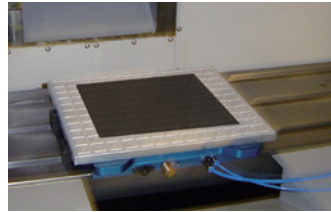

MB-VM300VPN

バキュームプレート

標準 在庫品

IMAO