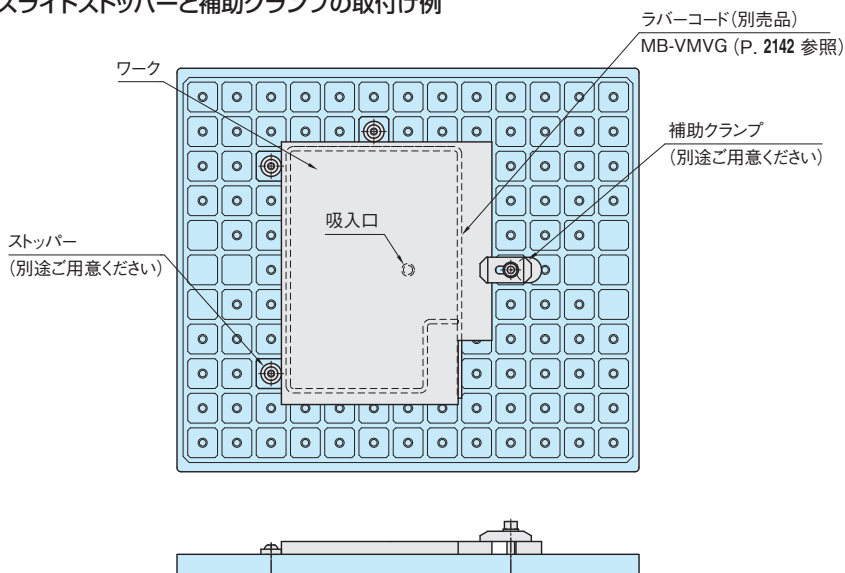

■スライドストッパーと補助クランプの取付け例