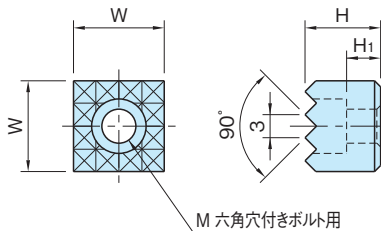

HS-C

HS・グリッパー(スクエアタイプ)

標準 在庫品 **RHS**

Fairlane

本体

SKH51
焼入焼戻
四三酸化钛皮膜
HRC62

品番	W (-0.13)	H (-0.13)	M	H ₁	質量 (g)
HS-9120-C	12	10	M4	4.5	8
HS-9122-C		12		6.5	10
HS-9160-C	16	10		4.5	16
HS-9162-C		12		6.5	20
HS-9200-C	20	10	M5	3.5	25
HS-9202-C		12		5.5	31
HS-9250-C	25	10	M6	2.5	40
HS-9252-C		12		4.5	49