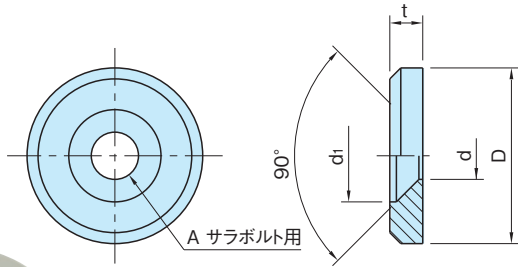

EW,EW-SUS

エンド ワッシャー

標準 在庫品 R&S SUS

EW
(スチール製)

EW-SUS
(ステンレス製)

タイプ	本体
EW	SUM22L 四三酸化鉄皮膜
EW-SUS	SUS303

スチール製 品番	SUS製 品番	D	t	d	d ₁	A	質量 (g)
EW04×16	EW04×16-SUS	16	3	4.3	8.4	M4	3.5
EW04×20	EW04×20-SUS	20					6
EW05×22	EW05×22-SUS	22	3.5	5.3	10	M5	8.5
EW05×25	EW05×25-SUS	25					12
EW05×28	EW05×28-SUS	28					15
EW06×32	EW06×32-SUS	32	4	6.4	12	M6	22
EW06×36	EW06×36-SUS	36					29
EW06×40	EW06×40-SUS	40	5	6.4	12	M6	46
EW06×45	EW06×45-SUS	45					71
EW06×52	EW06×52-SUS	52	6				94

使用例・使用方法