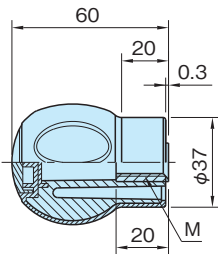

# エルゴ ボール グリップ ソフト

標準 **在庫品**

**RHS**

ソフト感触

材質の特性  
P.2231

Original ELESA Model EBK-C SOFT

**elasa**  
ERGOSTYLE®

★ **One Point**  
ソフトタッチで、握り易い