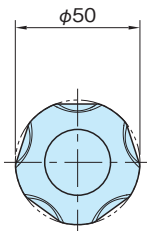

# エルゴ ボール グリップ ソフト

標準 **在庫品**

**RHS**

ソフト感触

材質の特性  
P.2231

Original ELESA Model EBK-C SOFT

**elasa**  
ERGOSTYLE®

★ **One Point**  
ソフトタッチで、握り易い