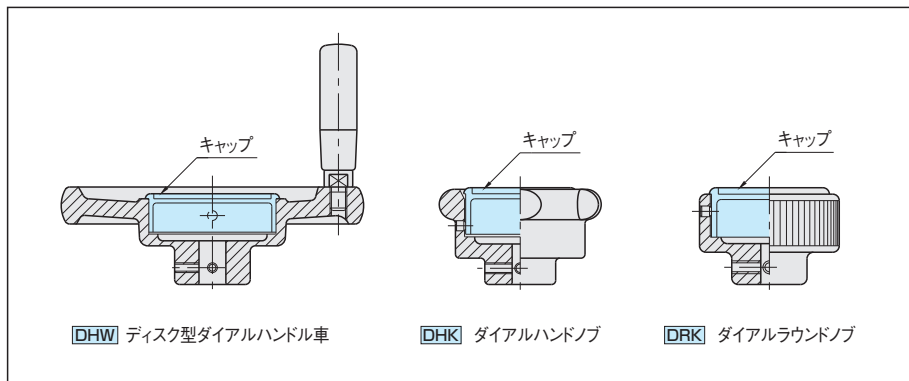

D-C**キャップ**標準 **在庫品** **RHS****IMAO**

本体
ABS樹脂 ブラック

品番	D	T	D ₁	D ₂	T ₁	T ₂	質量 (g)
D50C	55.8	23	53.9	47.5	20	17.5	30
D75C	78	23.5	75.6	69.8	20.5	18	40

使用例・使用方法**関連製品ページ**

本製品は以下製品の保護キャップです。

- DHW** ディスク型ダイヤルハンドル車 (P. 543 参照)
- DHW** ツインスポーク型ダイヤルハンドル車 (P. 542 参照)
- DHK** ダイヤルハンドノブ (P. 544 参照)
- DRK** ダイヤルラウンドノブ (P. 545 参照)