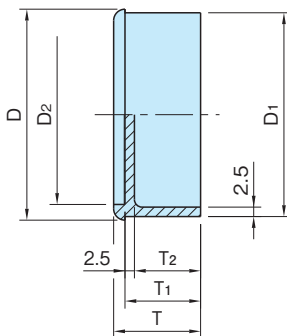

D-C**キャップ**標準 **在庫品** **RHS****IMAO**

本体
ABS樹脂 ブラック

品番	D	T	D ₁	D ₂	T ₁	T ₂	質量 (g)
D50C	55.8	23	53.9	47.5	20	17.5	30
D75C	78	23.5	75.6	69.8	20.5	18	40

使用例・使用方法**関連製品ページ**

本製品は以下製品の保護キャップです。

- DHW** ディスク型ダイヤルハンドル車 (P. 543 参照)
- DHW** ツインスポーク型ダイヤルハンドル車 (P. 542 参照)
- DHK** ダイヤルハンドノブ (P. 544 参照)
- DRK** ダイヤルラウンドノブ (P. 545 参照)