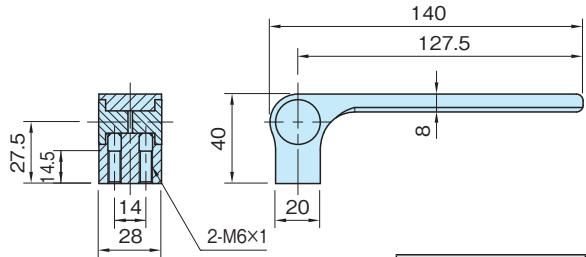

CLHG

カンチレバー ハンドル

標準 在庫品 **RHS**

Rohde
QUALITY FOR INDUSTRY

CLHG28-140RBN

CLHG28-140RBB

本体

アルミニウム (A6N01S)
アルマイト表面処理
ナチュラル
ブラック

品番	許容荷重 (N)	質量 (g)
CLHG28-140RBN	800	135
CLHG28-140RBB		