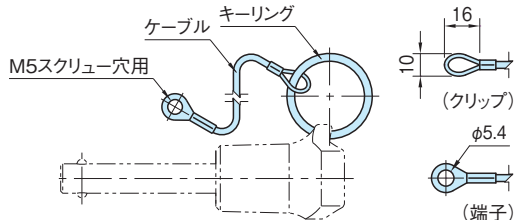

# BLP-R, BLP-C

ボールロックピン用キーリング、ボールロックピン用ケーブル

標準 **在庫品** **RHS**

**BLP-R**  
(キーリング)

**BLP-C**  
(ケーブル)

**BLP-C1**  
(ケーブル)

**BLP-C2**  
(ケーブル)

## BLP-R キーリング

品番	リング外径	線径	質量 (g)
BLP15R	φ15	1	0.5
BLP19R	φ19		0.7
BLP23R	φ23	1.2	1.1
BLP28R	φ28	1.7	2.8

## BLP-C ケーブル

品番	品番	品番	ケーブル長さ	線径	質量 (g)
<b>BLP-C</b>	<b>BLP-C1</b>	<b>BLP-C2</b>			
BLP150C	BLP150C1	BLP150C2	150	ステンレススチール線径: φ1 樹脂被覆含む線径: φ1.6	2.2
BLP200C	BLP200C1	BLP200C2	200		2.5
BLP300C	BLP300C1	BLP300C2	300		3.1
BLP500C	BLP500C1	BLP500C2	500		4.9

キーリング	ケーブル	クリップ/端子
SUS301	ステンレススチール 樹脂(PVC)被覆	アルミニウム