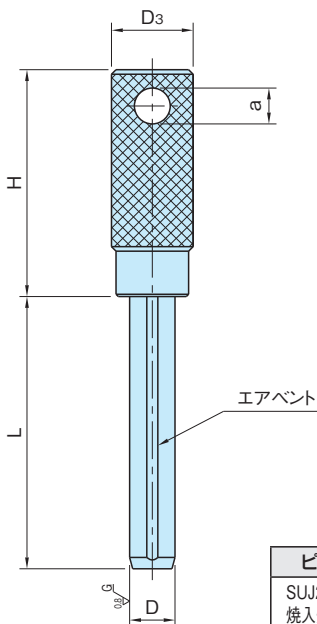

BJ820

差込ピン

標準 在庫品 **RHS**

IMAO

★One Point
エアベント付きで抜き差しがスムーズ

ピン	グリップ
SUJ2 焼入焼戻 研磨仕上	S45C 四三酸化鉄皮膜

品番	D (h7)	L	D ₃	H	a	質量 (g)	価格
BJ820-06020	6	20	12	30	6	23	2,200
BJ820-06030		30				25	2,400
BJ820-06040		40				28	2,500
BJ820-08030	8	30	14	40		48	2,400
BJ820-08040		40				52	2,500
BJ820-08050		50				56	2,700
BJ820-08060	10	60	18	50	60	2,900	
BJ820-08070		70			64	3,100	
BJ820-10040		40			105	2,700	
BJ820-10060	12	60	20	60	115	3,100	
BJ820-10080		80			130	3,600	
BJ820-10100		100			140	3,800	
BJ820-12040	16	40	26	70	160	3,100	
BJ820-12060		60			175	3,500	
BJ820-12080		80			195	3,800	
BJ820-12100	10	100	26	70	210	4,000	
BJ820-16060		60			340	4,200	
BJ820-16080		80			380	4,500	
BJ820-16100	10	100	26	70	410	5,200	
BJ820-16130		130			450	5,600	