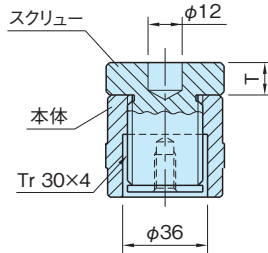

BJ334

ジャッキ(スタンダード)

標準 在庫品 R4HS

IMAO

本体	スクリュー
アルミニウム	スチール

品番	H	S	T	許容荷重 (kN)	質量 (g)
BJ334-50042	42	10	12	30	370
BJ334-50050	50	20			430
BJ334-50070	70	30			600

特長

本体はアルミ製で軽量。