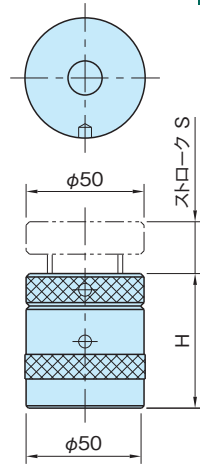

BJ334

ジャッキ(スタンダード)

標準 在庫品 R4HS

IMAO

本体	スクリュー
アルミニウム	スチール

品番	H	S	T	許容荷重 (kN)	質量 (g)
BJ334-50042	42	10	12	30	370
BJ334-50050	50	20			430
BJ334-50070	70	30			600

特長

本体はアルミ製で軽量。